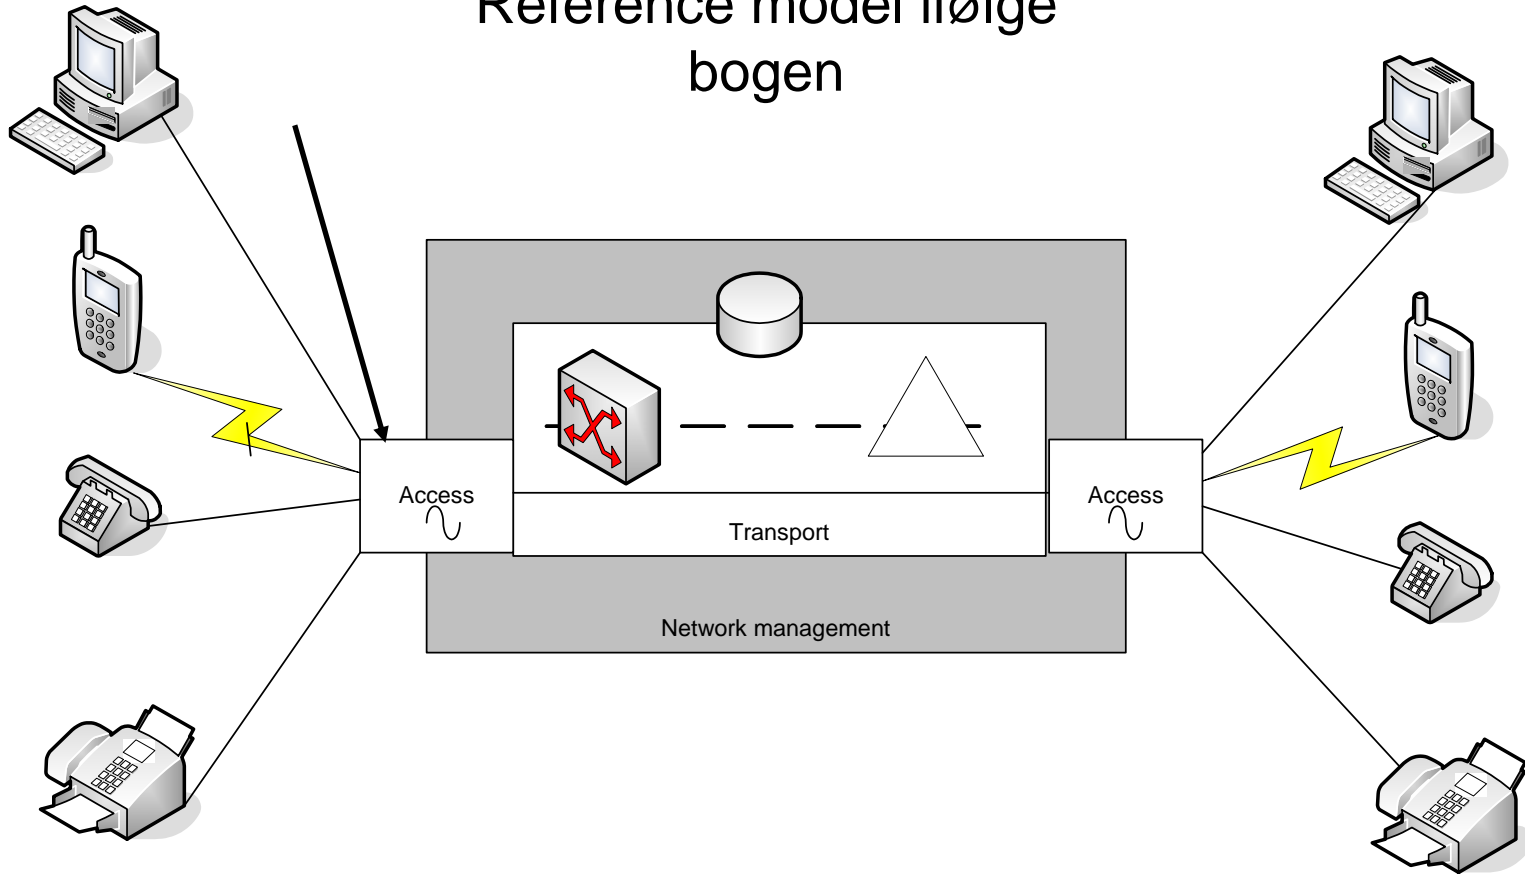

Accesnettet

Lkaae

Teleinstallationsteknikker

H1

Referencemodel

Reference model ifølge bogen

Hvad er accesnettet?

Analog & digital

- Hvor er der analog og digitalsignaler i accesnettet?

Principdiagram

- Analog til digital

Accessnettet udstyr

- PSTN (analog)
- DECT(analog/digital)
- ISDN (digital)
- 2 Mb/s (digital)
- 64-512 kb/s
- xDSL (digital)
- Fremskudabonnenttrin (digital)
 - DSLAM
 - Telefon