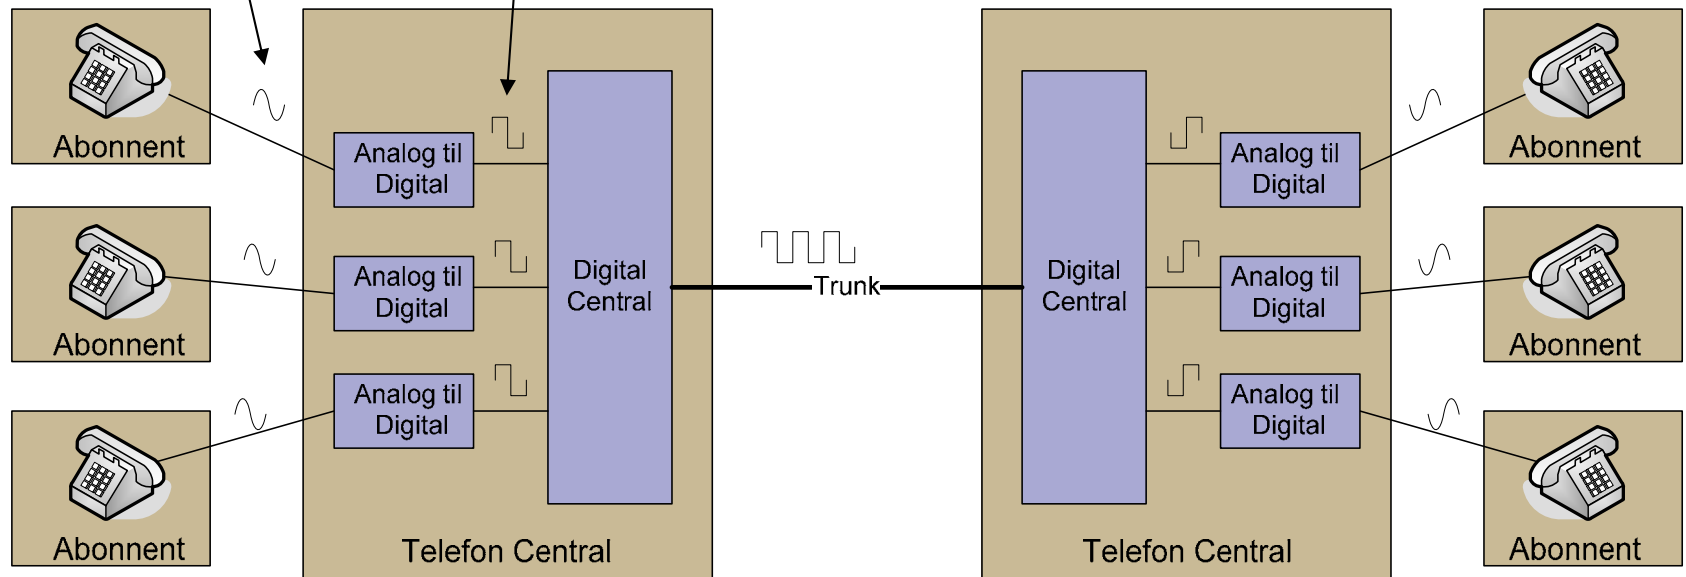

Accesnettet

Lkaae

Teleinstallationsteknikker

H1

Referencemodel

Reference model ifølge bogen

Hvad er accesnettet?

Analog & digital

- Hvor er der analog og digitalsignaler i accesnettet?

Principdiagram

- Analog til digital

Accessnettet udstyr

- PSTN (analog)
- DECT(analog/digital)
- ISDN (digital)
- 2 Mb/s (digital)
- 64-512 kb/s
- xDSL (digital)
- Fremskudabonnenttrin (digital)
 - DSLAM
 - Telefon

Mobil nettet

- Er mobilnettet en del af accesnettet?