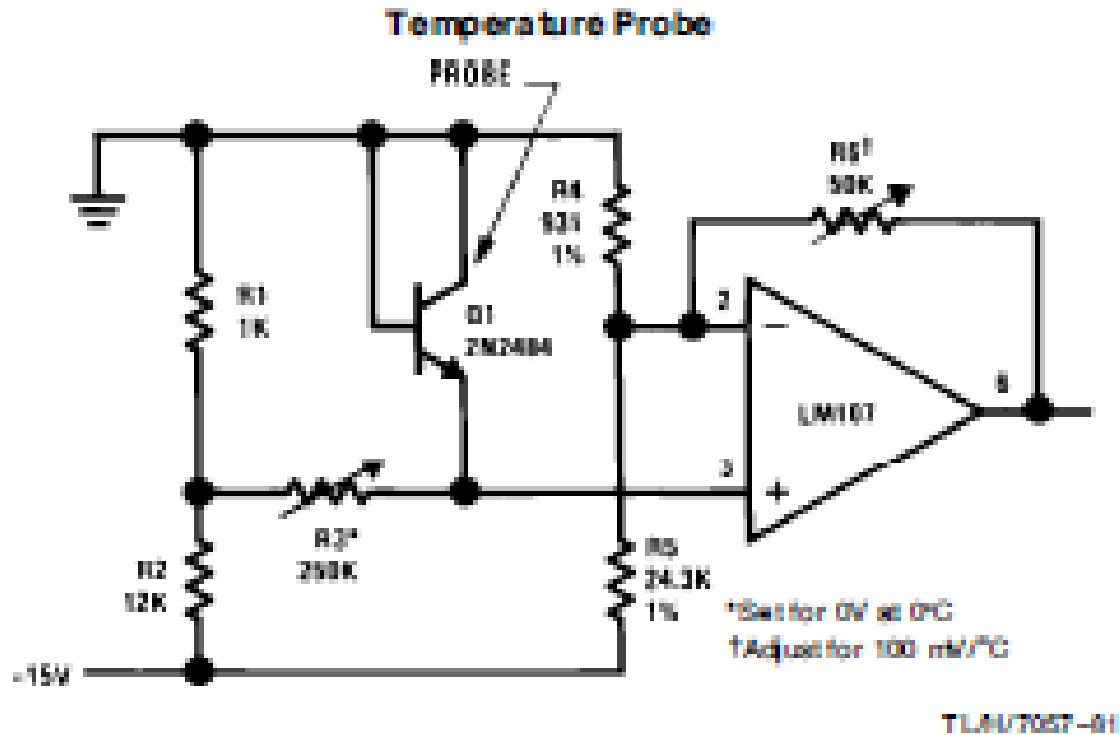

Transducer kredsløb H1

2012
Lkaa

Fotomodtager

Threshold Detector for Photodiodes

TLAN/7057-10

Amp til Piezoelektrisk transducer

Termo probe

Fotodiode modtager

TLAU7057-02

TLU7057-03

*Operating photodiode with less than 3 mV across it eliminates leakage currents.

Foto modtager Amlink

Foto sender