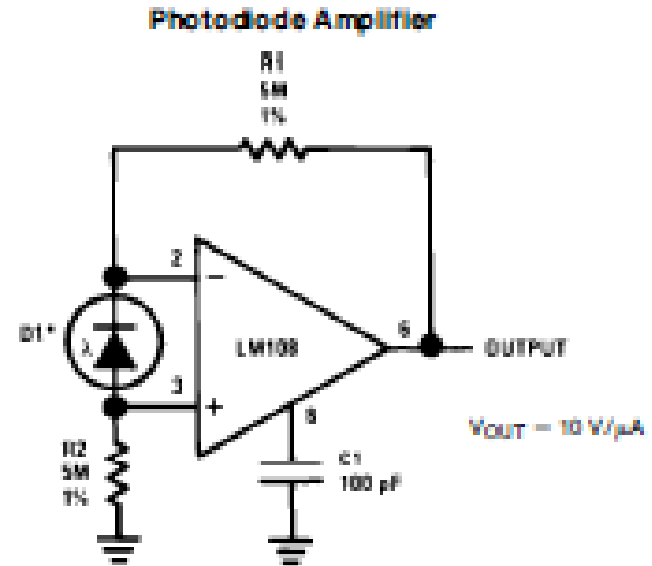

Transducer kredsløb H1

2012
Lkaa

Fotomodtager

Threshold Detector for Photodiodes

TLAN/7057-10

Amp til Piezoelektrisk transducer

Termo probe

Fotodiode modtager

TLAU7057-02

TLU7057-03

*Operating photodiode with less than 3 mV across it eliminates leakage currents.

Foto modtager Amlink

Foto sender