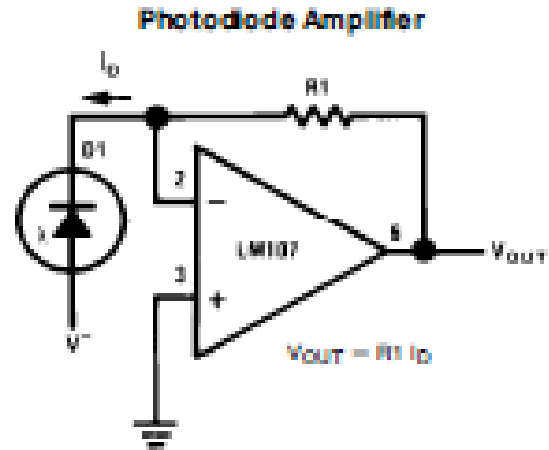

Transducer kredsløb H1

2012
Lkaa

Fotomodtager

Threshold Detector for Photodiodes

TLAN/7057-10

Amp til Piezoelektrisk transducer

Termo probe

Fotodiode modtager

TLAU7057-02

TLU7057-03

*Operating photodiode with less than 3 mV across it eliminates leakage currents.

Foto modtager Amlink

Foto sender