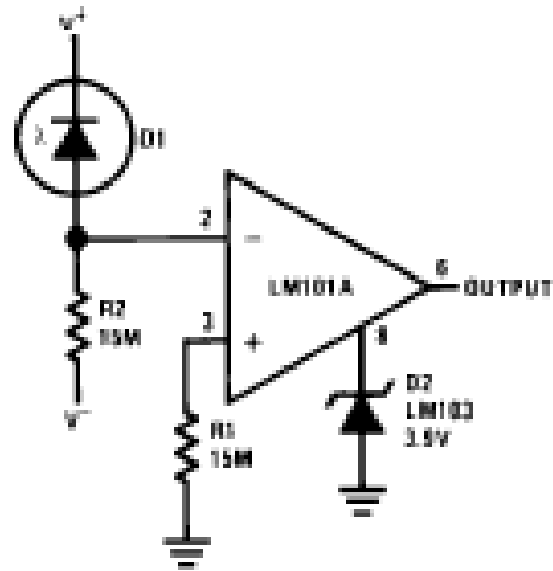

Transducer kredsløb H1

2012
Lkaa

Fotomodtager

Threshold Detector for Photodiodes

TLAN/7057-10

Amp til Piezoelektrisk transducer

Termo probe

Fotodiode modtager

TLAU7057-02

TLU7057-03

*Operating photodiode with less than 3 mV across it eliminates leakage currents.

Foto modtager Amlink

Foto sender