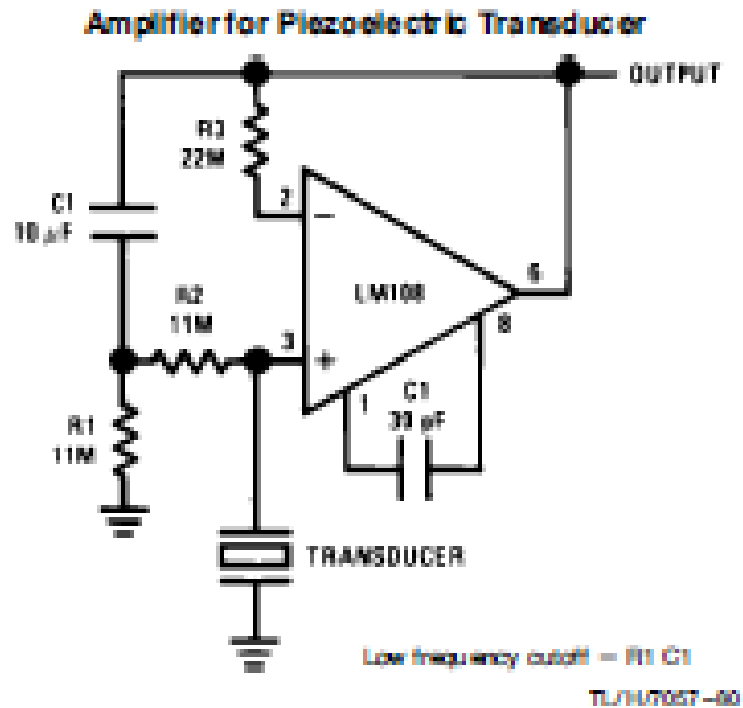

Transducer kredsløb H1

2012
Lkaa

Fotomodtager

Threshold Detector for Photodiodes

TLAN/7057-10

Amp til Piezoelektrisk transducer

Termo probe

Fotodiode modtager

TLAU7057-02

TLU7057-03

*Operating photodiode with less than 3 mV across it eliminates leakage currents.

Foto modtager Amlink

Foto sender