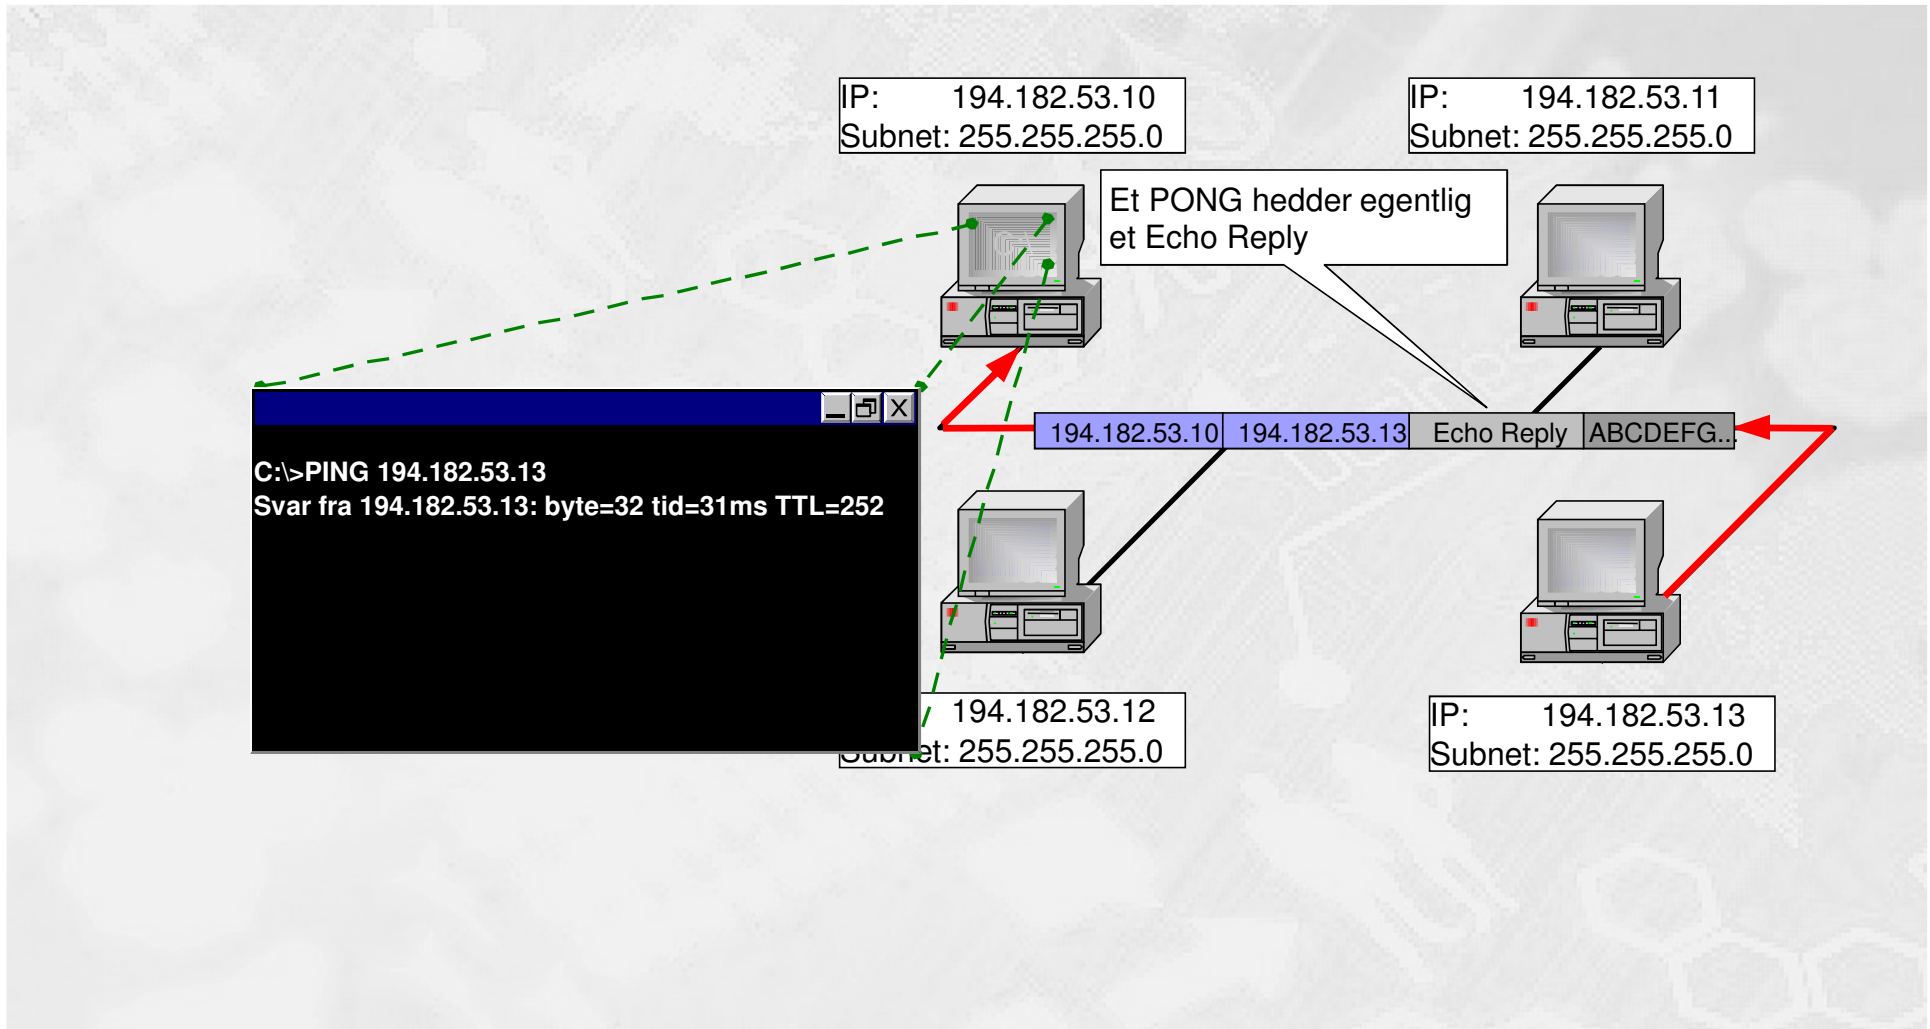

HOUSE OF
TECHNOLOGY

- en del af **mercantec**⁺

Netværkskonfiguration

- diagramtegning og ping-test!

Netteknik 1

En netværkskonfiguration

Ping kommandoen

- En indbygget testfunktion i TCP/IP
- Ping kommandoen findes i næsten alt TCP/IP udstyr
- Sender en testpakke til modtager som besvarer med en testpakke.

Ping kommandoen

```
c:\>ping 194.182.53.1

Pinger til 194.182.53.1 med 32 bytes data:

Svar fra 194.182.53.1: byte=32 tid=31ms TTL=252
Svar fra 194.182.53.1: byte=32 tid=31ms TTL=252
Svar fra 194.182.53.1: byte=32 tid=31ms TTL=252
Svar fra 194.182.53.1: byte=32 tid=31ms TTL=252

c:\>
```

Ping kommandoen

```
Command Prompt

c:\>ping 194.182.53.1

Pinger 194.182.53.1 med 32 byte data:

Svar fra 194.182.53.1: byte=32 tid=31ms TTL=252
Svar fra 194.182.53.1: byte=32 tid=31ms TTL=252
Svar fra 194.182.53.1: byte=32 tid=31ms TTL=252
Svar fra 194.182.53.1: byte=32 tid=31ms TTL=252

En kommando prompt åbnes

Ping kommandoen indtastes

Det første PING sendes

Det første "PONG" modtages

Her sendes i alt 8 pakker