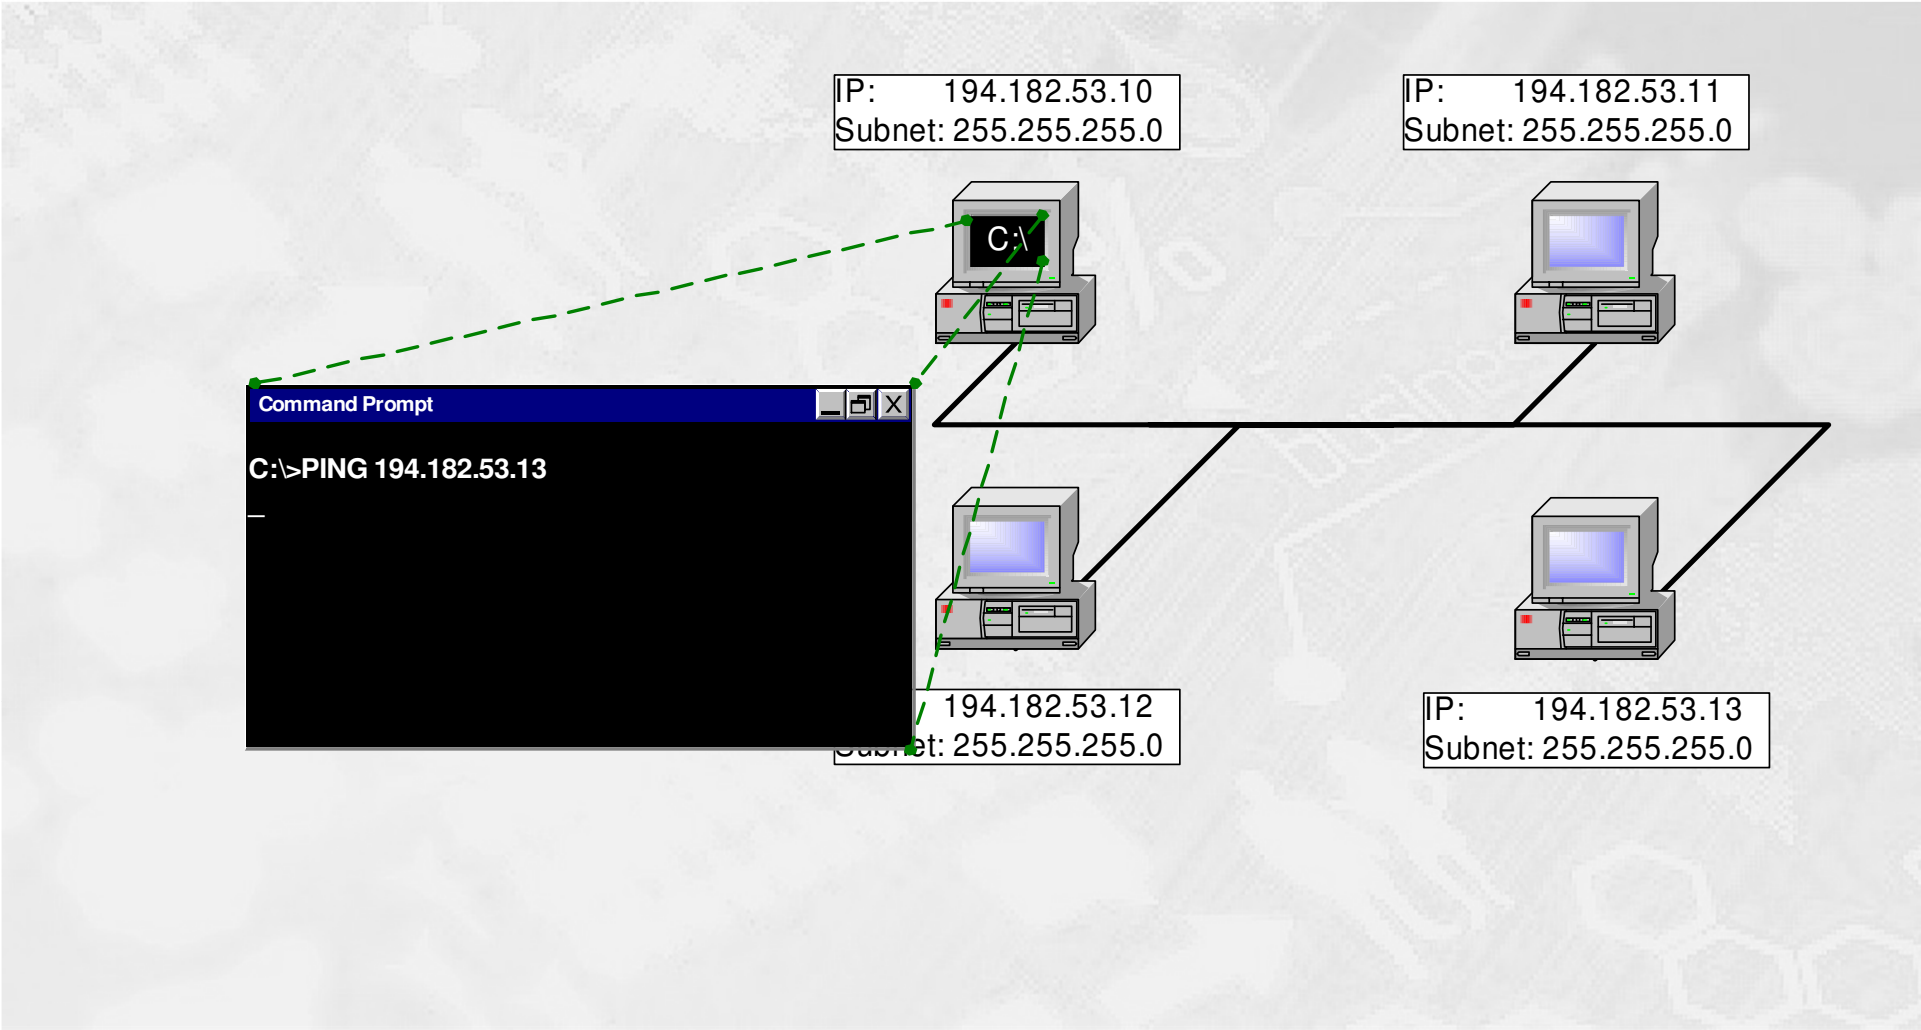

Ping kommandoen indtastes