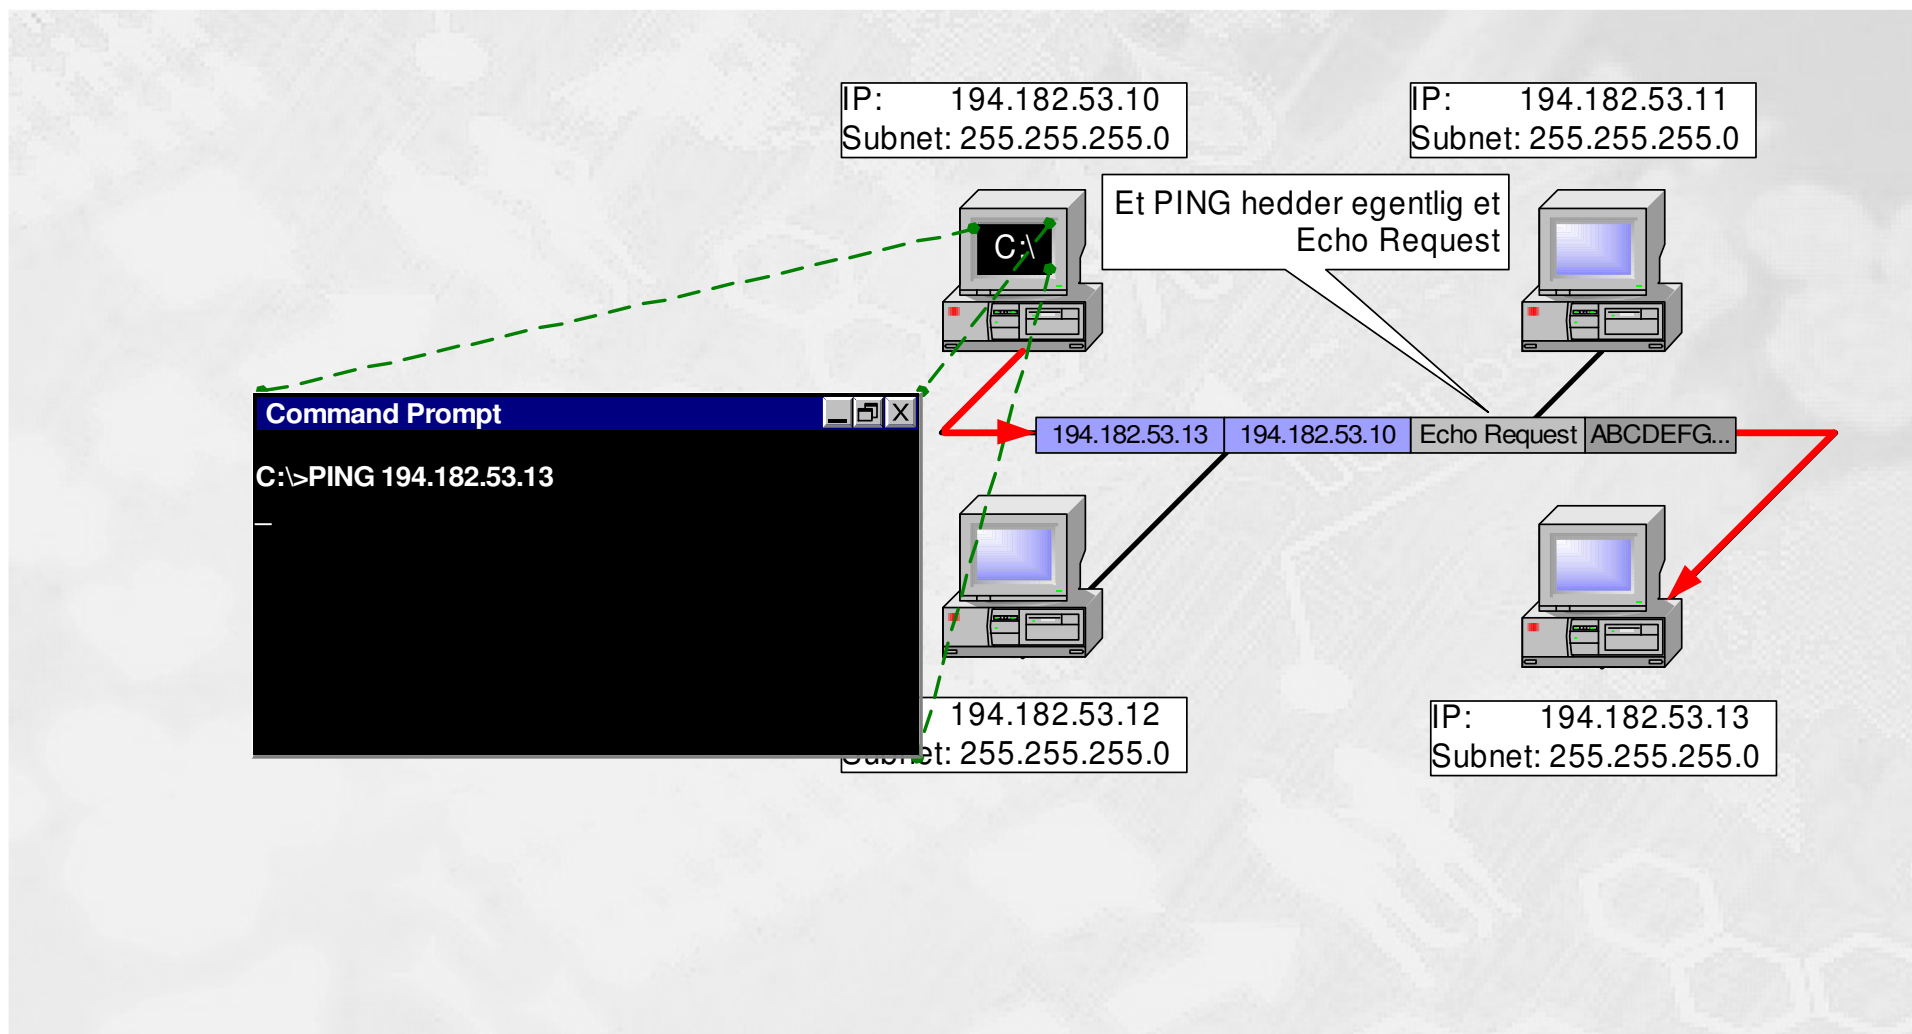

HOUSE OF
TECHNOLOGY

- en del af **mercantec**⁺

Netværkskonfiguration

- diagramtegning og ping-test!

Netteknik 1

En netværkskonfiguration

Ping kommandoen

- En indbygget testfunktion i TCP/IP
- Ping kommandoen findes i næsten alt TCP/IP udstyr
- Sender en testpakke til modtager som besvarer med en testpakke.

Ping kommandoen

```
c:\>ping 194.182.53.1

Pinger til 194.182.53.1 med 32 bytes data:

Svar fra 194.182.53.1: byte=32 tid=31ms TTL=252
Svar fra 194.182.53.1: byte=32 tid=31ms TTL=252
Svar fra 194.182.53.1: byte=32 tid=31ms TTL=252
Svar fra 194.182.53.1: byte=32 tid=31ms TTL=252

c:\>
```

Ping kommandoen

```
Command Prompt

c:\>ping 194.182.53.1

Pinger 194.182.53.1 med 32 byte data:

Svar fra 194.182.53.1: byte=32 tid=31ms TTL=252
Svar fra 194.182.53.1: byte=32 tid=31ms TTL=252
Svar fra 194.182.53.1: byte=32 tid=31ms TTL=252
Svar fra 194.182.53.1: byte=32 tid=31ms TTL=252

En kommando prompt åbnes

Ping kommandoen indtastes

Det første PING sendes

Det første "PONG" modtages

Her sendes i alt 8 pakker