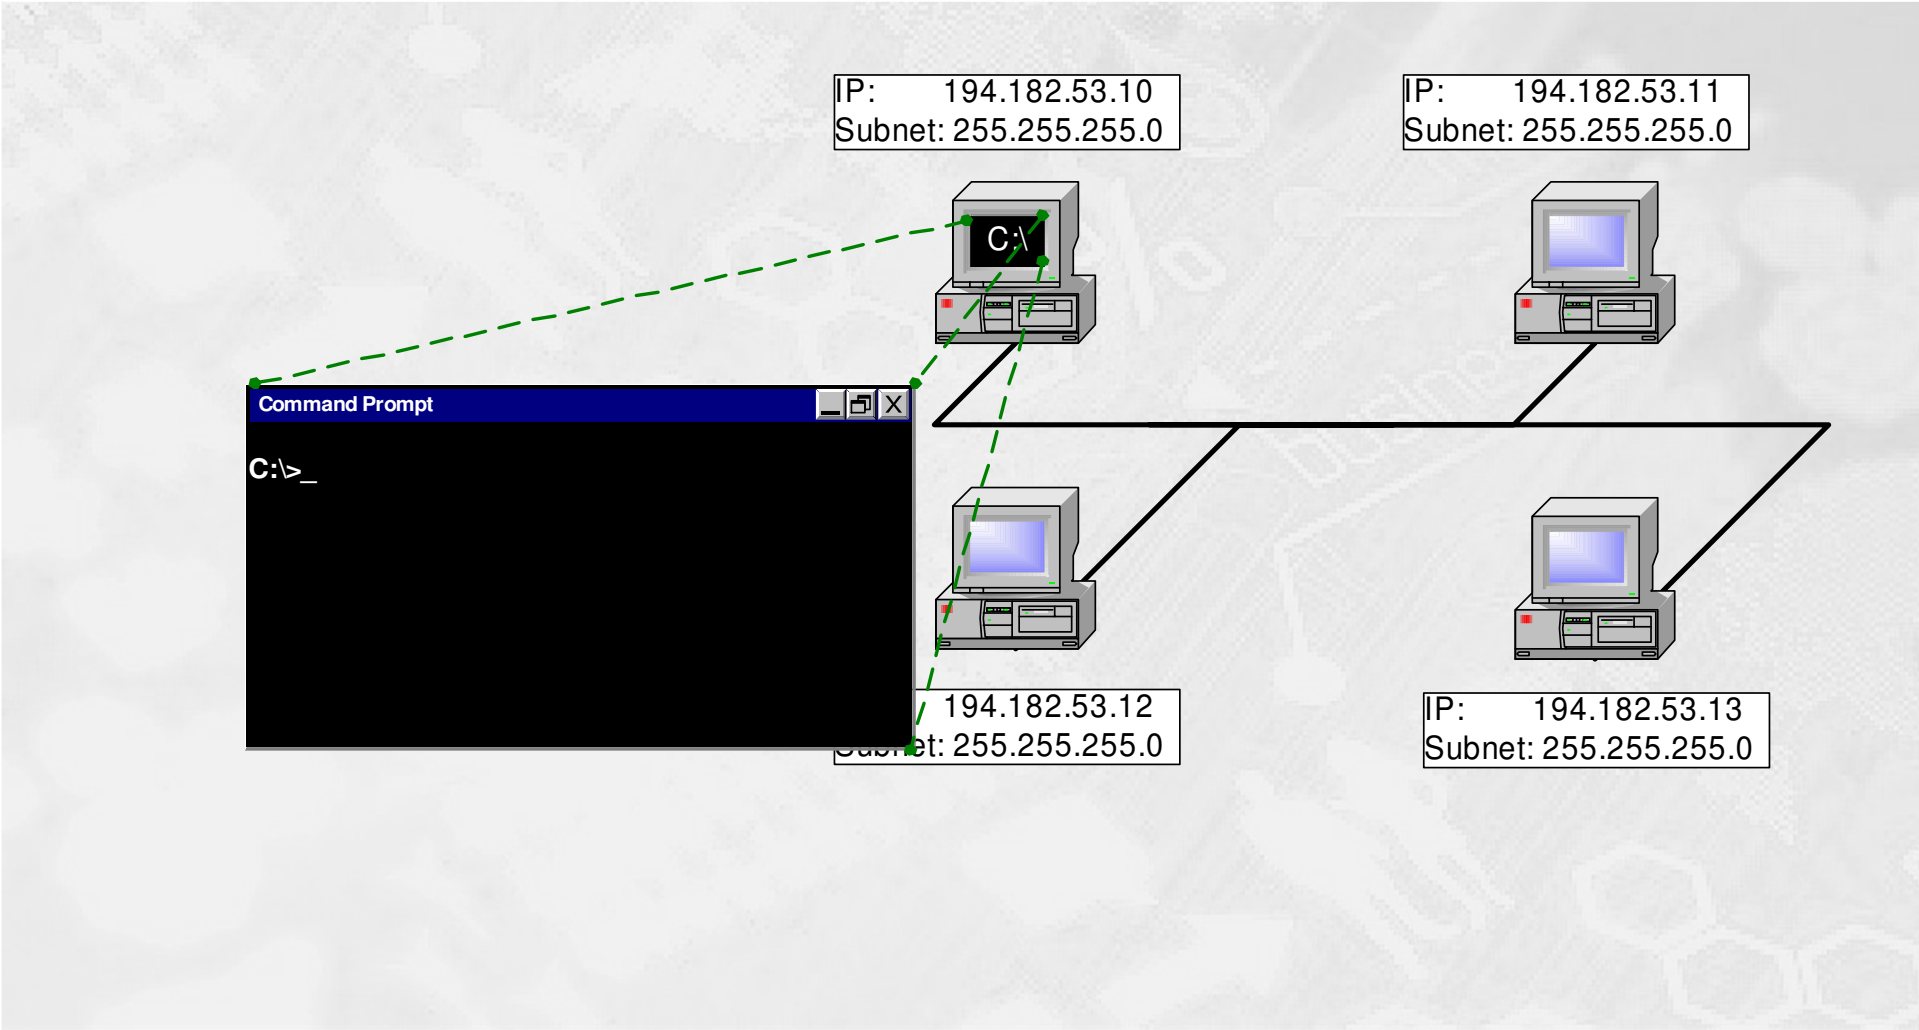

En kommando prompt åbnes