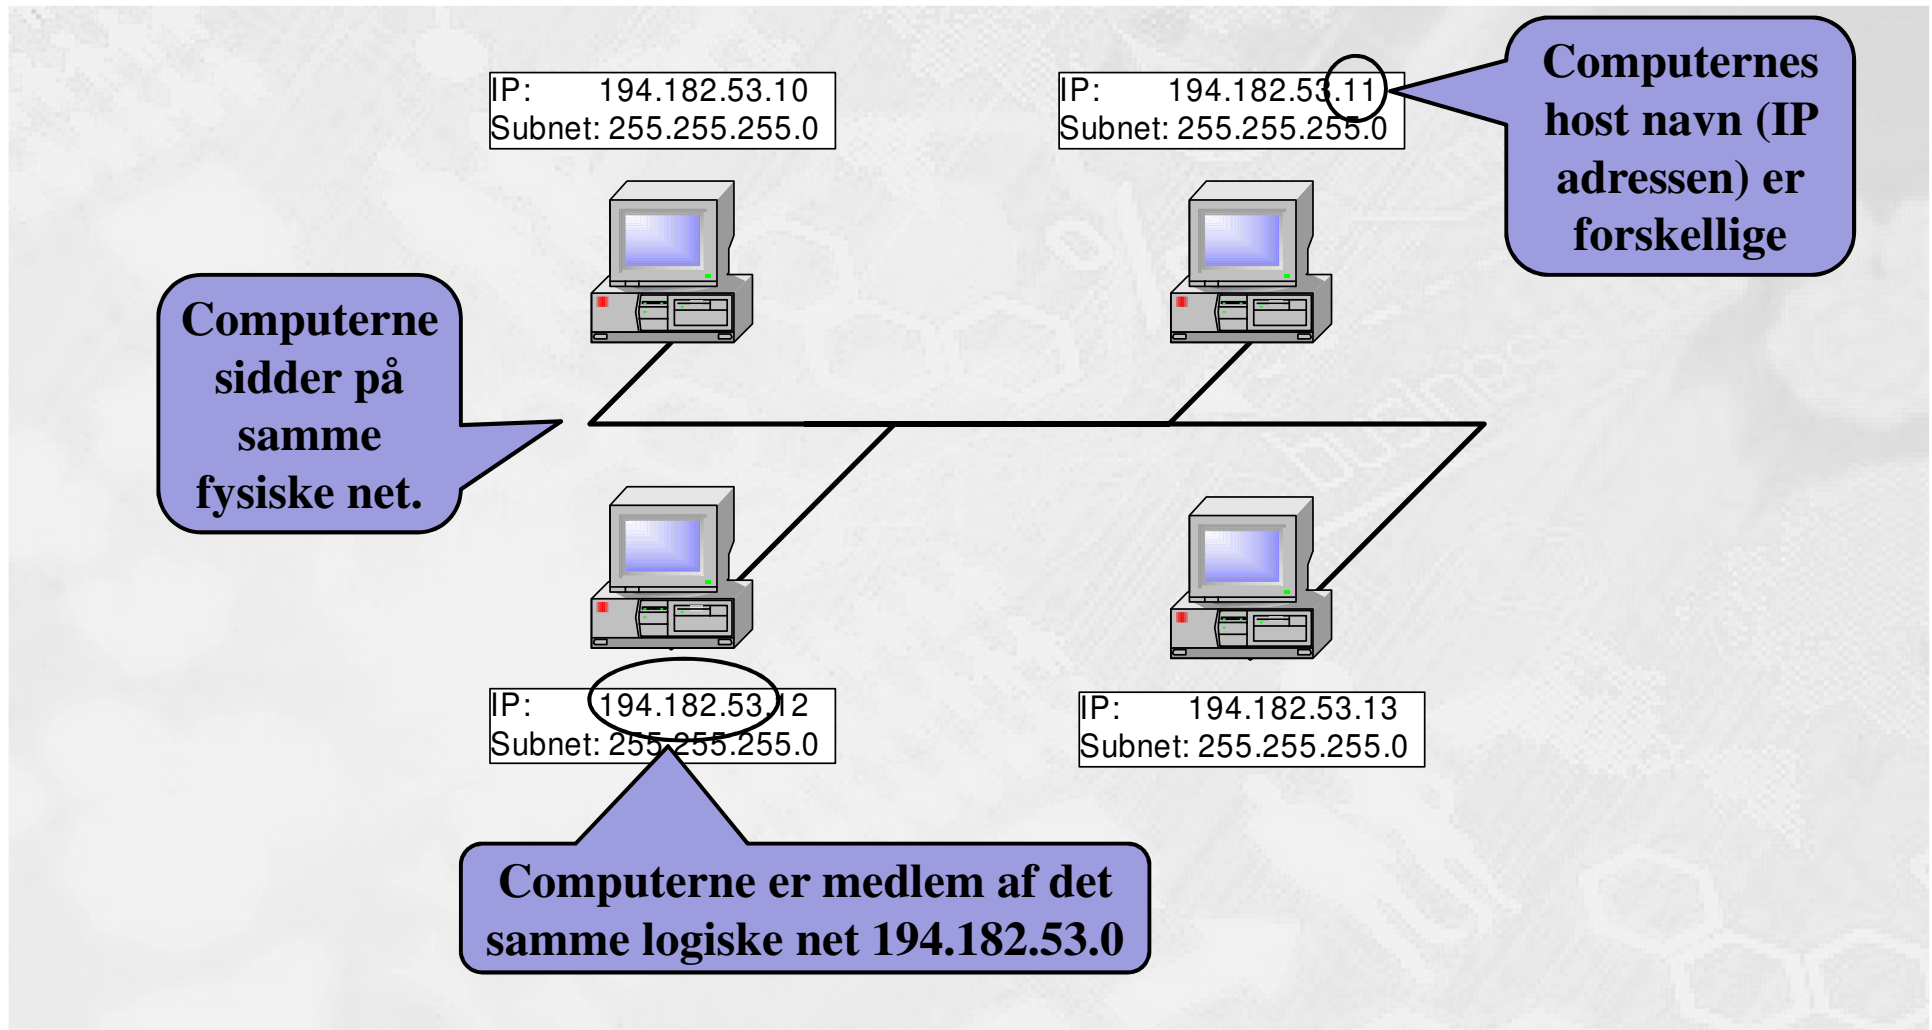

HOUSE OF
TECHNOLOGY

- en del af **mercantec**⁺

Netværkskonfiguration

- diagramtegning og ping-test!

Netteknik 1

En netværkskonfiguration

Ping kommandoen

- En indbygget testfunktion i TCP/IP
- Ping kommandoen findes i næsten alt TCP/IP udstyr
- Sender en testpakke til modtager som besvarer med en testpakke.

Ping kommandoen

```
c:\>ping 194.182.53.1

Pinger til 194.182.53.1 med 32 bytes data:

Svar fra 194.182.53.1: byte=32 tid=31ms TTL=252
Svar fra 194.182.53.1: byte=32 tid=31ms TTL=252
Svar fra 194.182.53.1: byte=32 tid=31ms TTL=252
Svar fra 194.182.53.1: byte=32 tid=31ms TTL=252

Ping-tilfælde for 194.182.53.1:
Pakker: Sendt = 4, modtaget = 4, tabt = 0 (0% tab),
Gennemsnitlig tid for runde i netværket: 31ms
Standardafvigelse = 0ms, mindst = 31ms, størst = 31ms, gennemsnitlig = 31ms

c:\>
```

Ping kommandoen

```
Command Prompt

c:\>ping 194.182.53.1

Pinger 194.182.53.1 med 32 byte data:

Svar fra 194.182.53.1: byte=32 tid=31ms TTL=252
Svar fra 194.182.53.1: byte=32 tid=31ms TTL=252
Svar fra 194.182.53.1: byte=32 tid=31ms TTL=252
Svar fra 194.182.53.1: byte=32 tid=31ms TTL=252