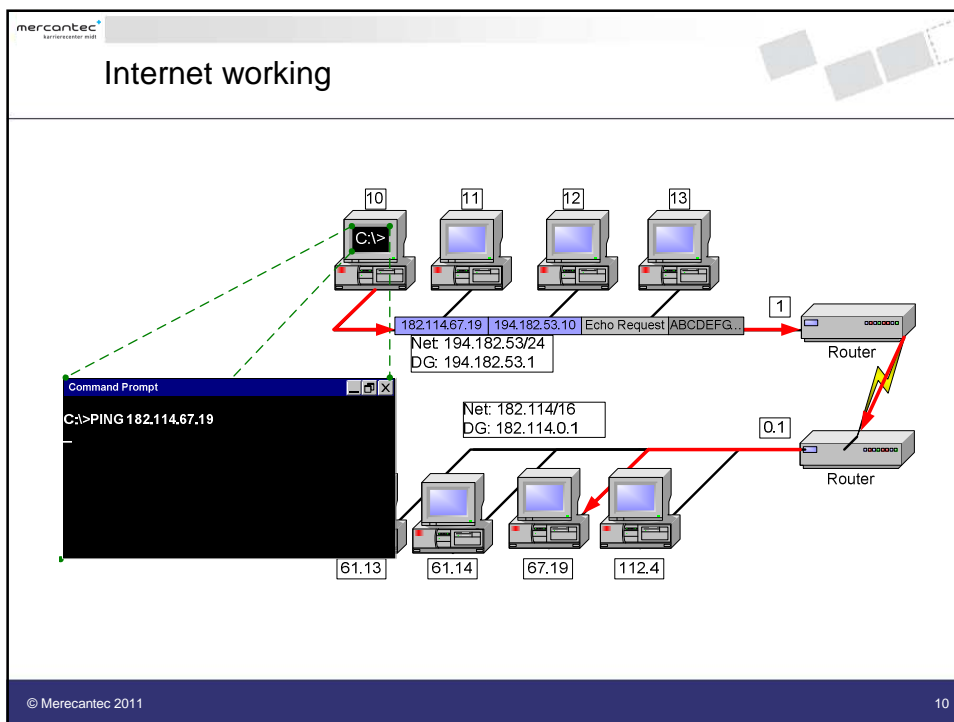

## Den nye metode

Alle maskiner er medlem af det logiske net 194.182.53 og har subnet masken 255.255.255.0

host navn

Net: 194.182.53/24

© Mercantec 2011 6

mercantec<sup>+</sup>  
Kurscenter MIT