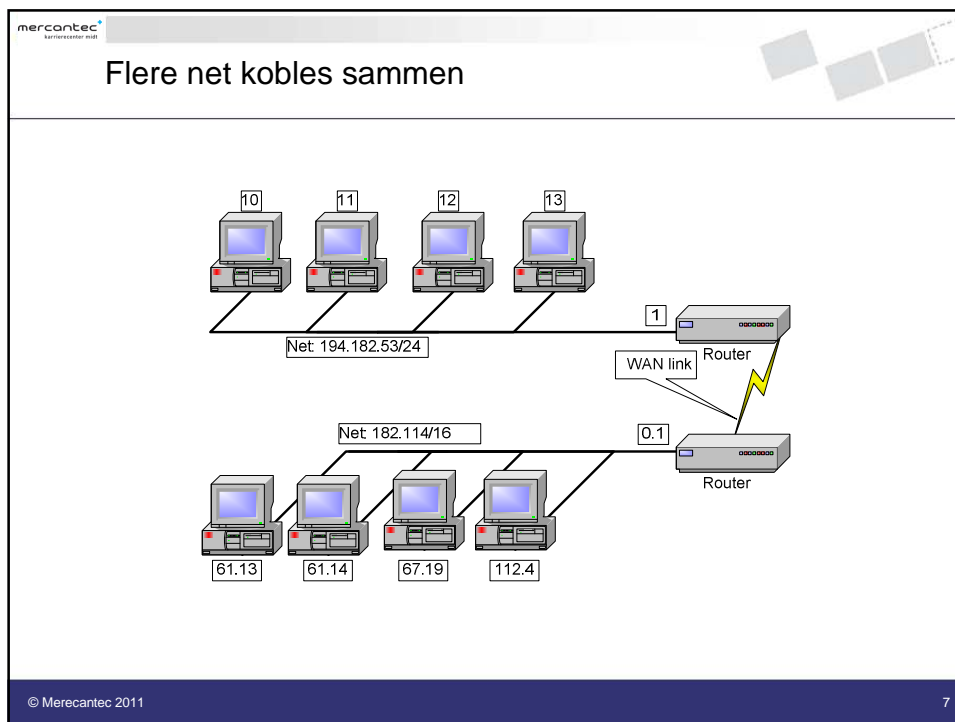

## Den nye metode

Alle maskiner er medlem af det logiske net 194.182.53 og har subnet masken 255.255.255.0

host navn

Net: 194.182.53/24

© Mercantec 2011 6

mercantec<sup>+</sup>  
Kurscenter MIT