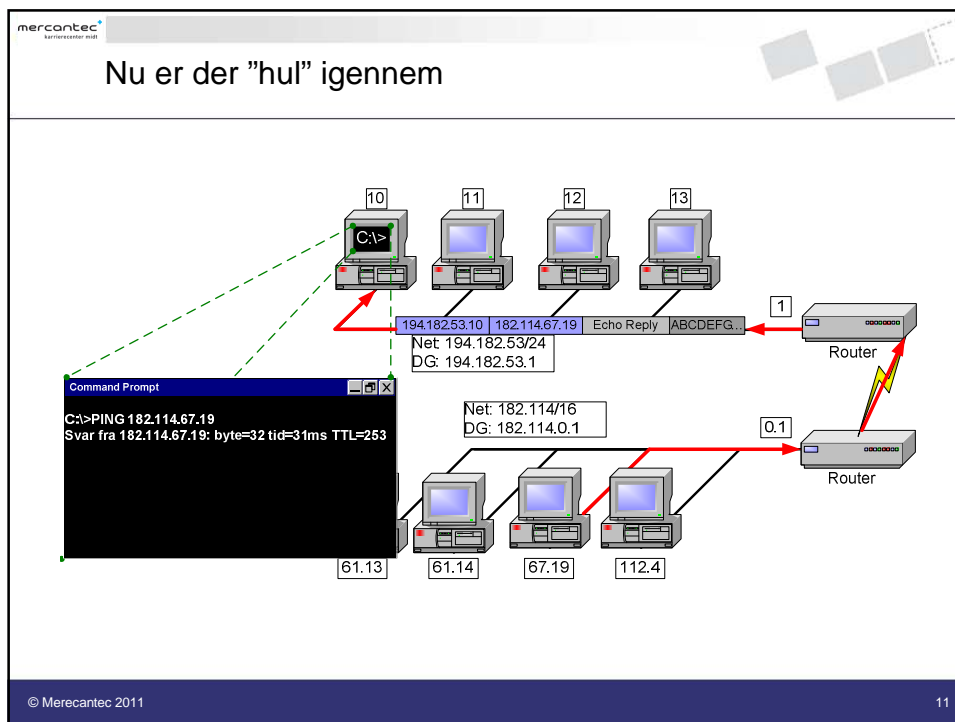

## Den nye metode

Alle maskiner er medlem af det logiske net 194.182.53 og har subnet masken 255.255.255.0

host navn

Net: 194.182.53/24

© Mercantec 2011 6

mercantec<sup>+</sup>  
Kurscenter MIT

## Opsummering

- En host kan sende direkte til andre host på sit eget logiske net.
- For at sende til host på andre logiske net skal hosten kende en rute ud af nettet
- 172.16/16 er et klasse B net
  - Net navn: 172.16.0.0
  - Subnet mask: 255.255.0.0