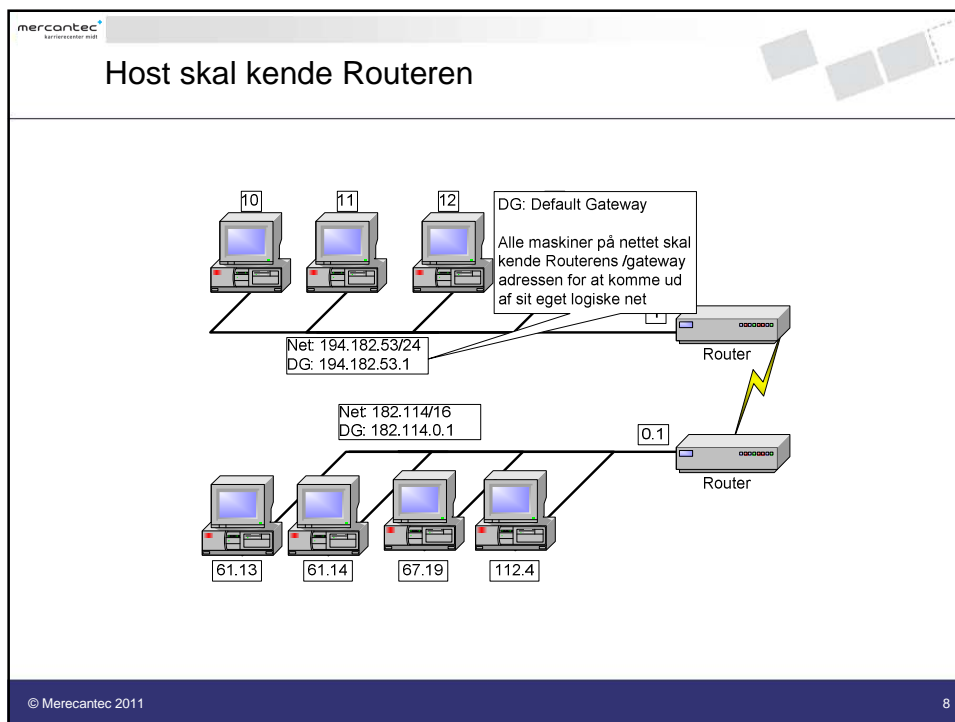

## Den nye metode

Alle maskiner er medlem af det logiske net 194.182.53 og har subnet masken 255.255.255.0

host navn

Net: 194.182.53/24

© Mercantec 2011 6

mercantec<sup>+</sup>  
Kurscenter MIT