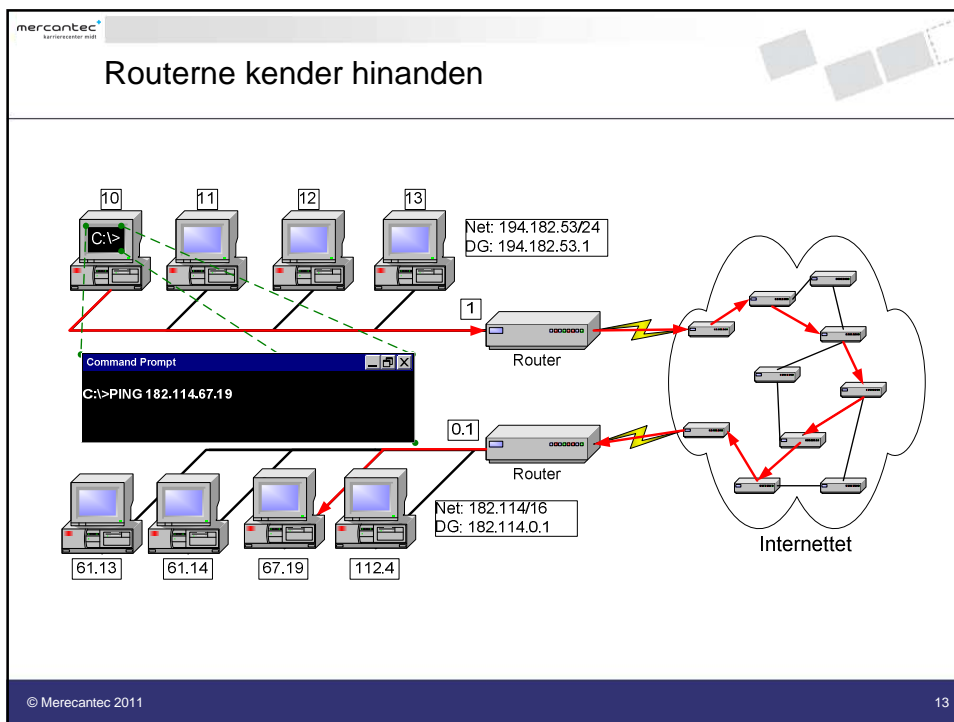

## Den nye metode

Alle maskiner er medlem af det logiske net 194.182.53 og har subnet masken 255.255.255.0

host navn

Net: 194.182.53/24

© Mercantec 2011 6

mercantec<sup>+</sup>  
Kurscenter MIT