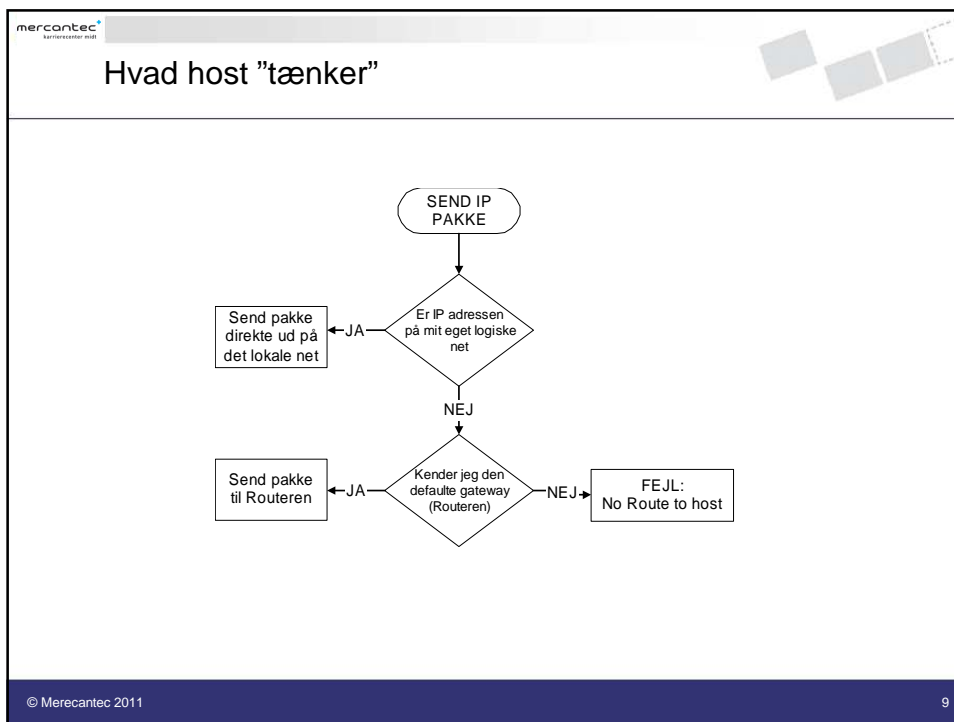

## Den nye metode

Alle maskiner er medlem af det logiske net 194.182.53 og har subnet masken 255.255.255.0

host navn

Net: 194.182.53/24

© Mercantec 2011 6

mercantec<sup>+</sup>  
Kurscenter MIT