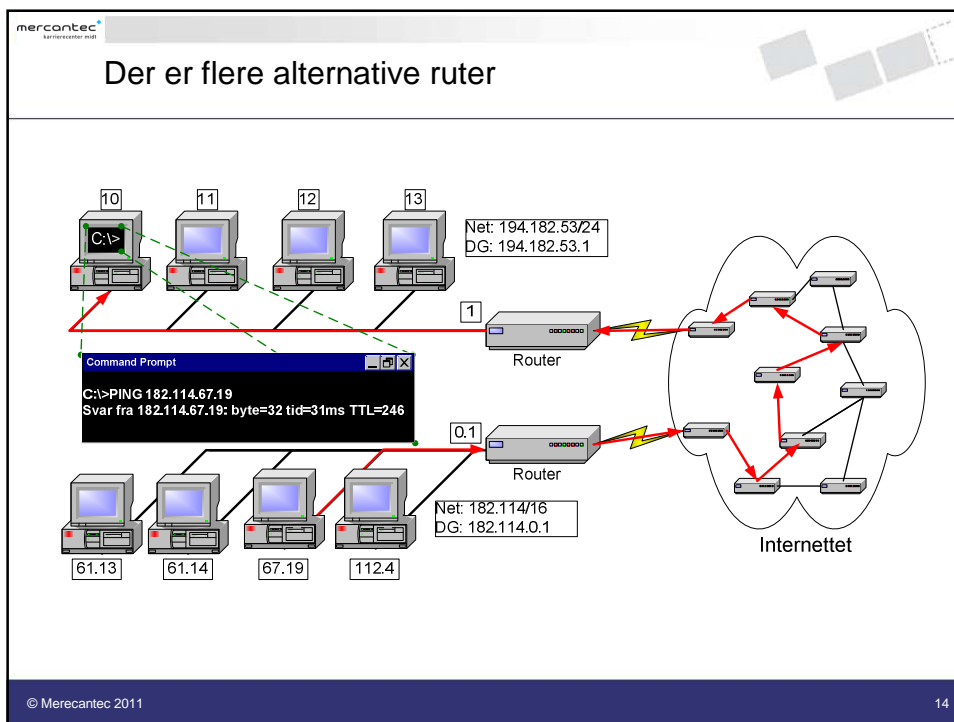

## Den nye metode

Alle maskiner er medlem af det logiske net 194.182.53 og har subnet masken 255.255.255.0

host navn

Net: 194.182.53/24

© Mercantec 2011 6

mercantec<sup>+</sup>  
Kurscenter MIT

## Opsummering

- En host kan sende direkte til andre host på sit eget logiske net.
- For at sende til host på andre logiske net skal hosten kende en rute ud af nettet
- 172.16/16 er et klasse B net
  - Net navn: 172.16.0.0
  - Subnet mask: 255.255.0.0