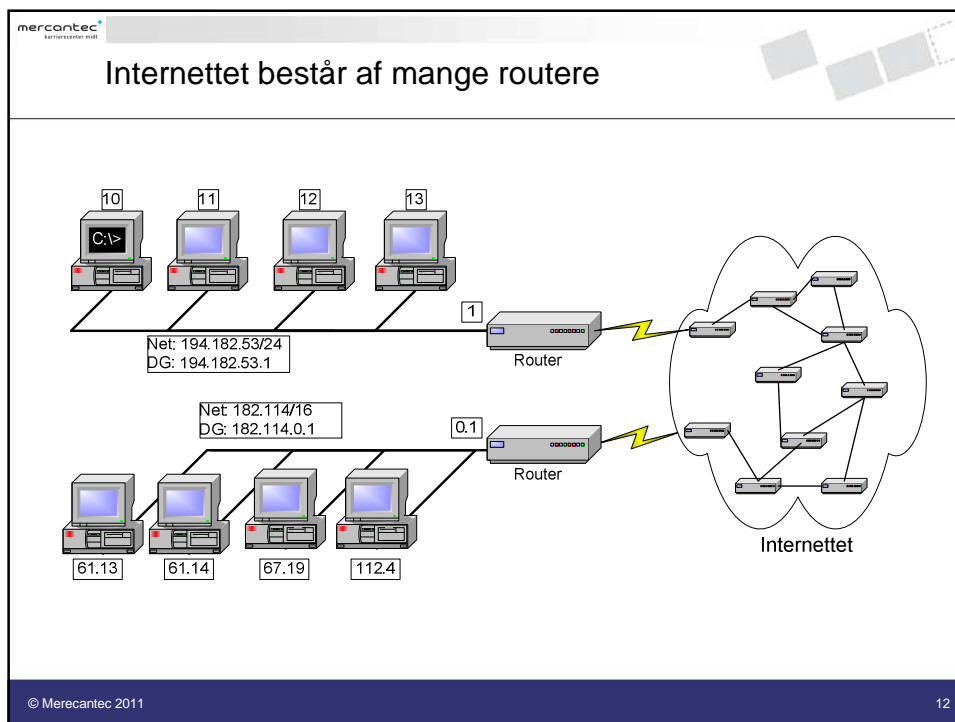

## Den nye metode

Alle maskiner er medlem af det logiske net 194.182.53 og har subnet masken 255.255.255.0

host navn

Net: 194.182.53/24

© Mercantec 2011 6

mercantec<sup>+</sup>  
Kurscenter MIT

## Opsummering

- En host kan sende direkte til andre host på sit eget logiske net.
- For at sende til host på andre logiske net skal hosten kende en rute ud af nettet
- 172.16/16 er et klasse B net
  - Net navn: 172.16.0.0
  - Subnet mask: 255.255.0.0