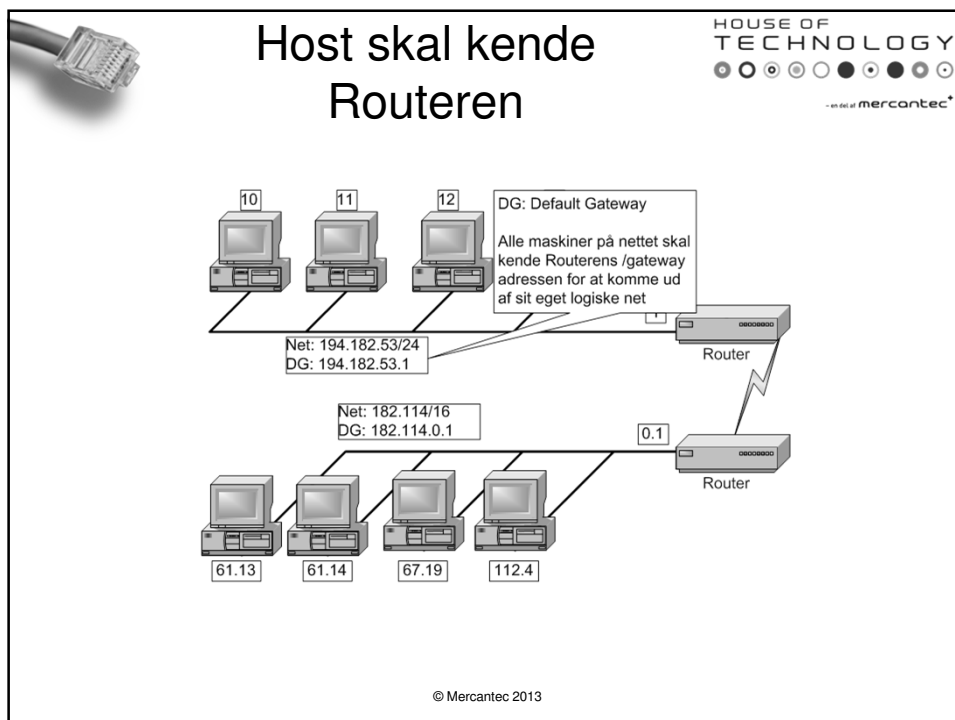

## Den nye metode

Alle maskiner er medlem af det logiske net 194.182.53 og har subnet masken 255.255.255.0

Net: 194.182.53/24

host navn

© Mercantec 2013

## Opsummering

HOUSE OF  
TECHNOLOGY  
...et del af mercantec\*

- En host kan sende direkte til andre host på sit eget logiske net.
- For at sende til host på andre logiske net skal hosten kende en rute ud af nettet
- 172.16/16 er et klasse B net
  - Net navn: 172.16.0.0
  - Subnet mask: 255.255.0.0