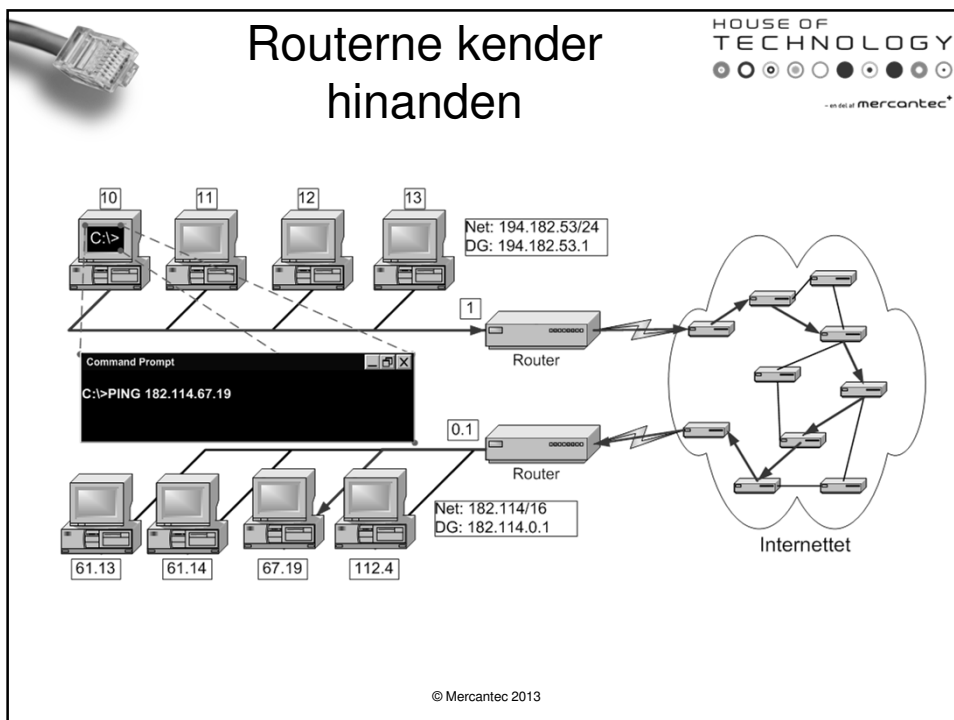

## Den nye metode

Alle maskiner er medlem af det logiske net 194.182.53 og har subnet masken 255.255.255.0

Net: 194.182.53/24

host navn

© Mercantec 2013