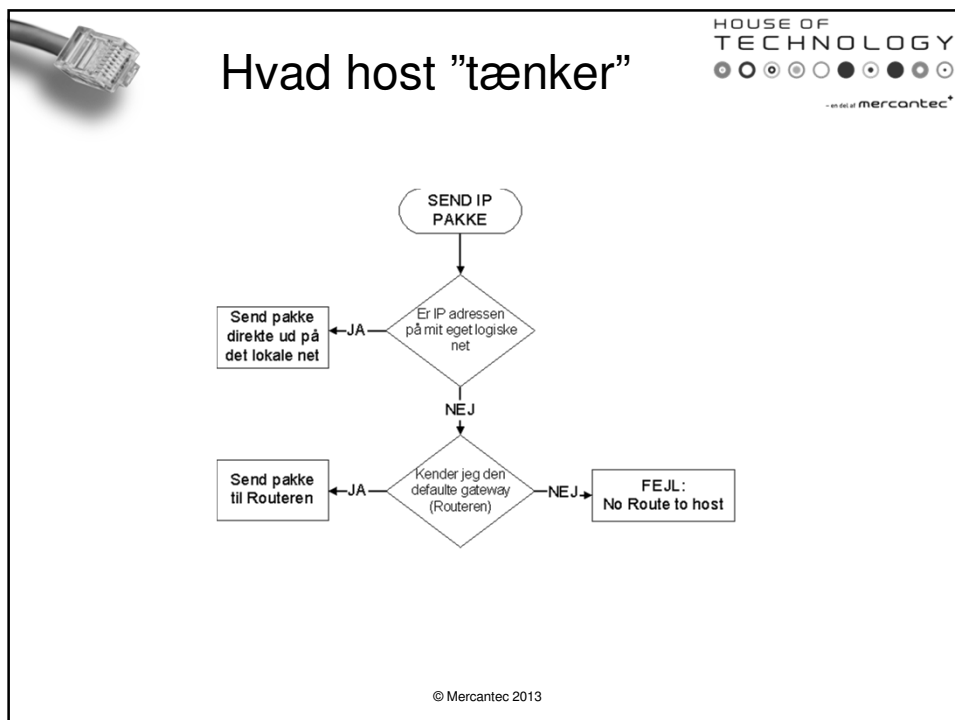

## Den nye metode

Alle maskiner er medlem af det logiske net 194.182.53 og har subnet masken 255.255.255.0

Net: 194.182.53/24

host navn

© Mercantec 2013