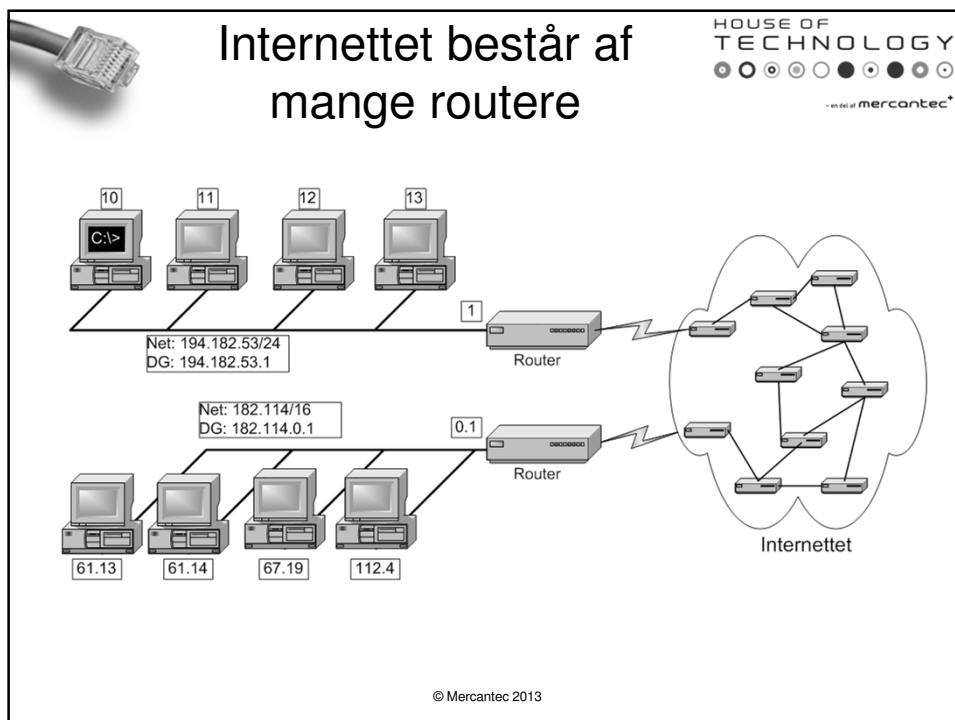

## Den nye metode

Alle maskiner er medlem af det logiske net 194.182.53 og har subnet masken 255.255.255.0

Net: 194.182.53/24

host navn

© Mercantec 2013