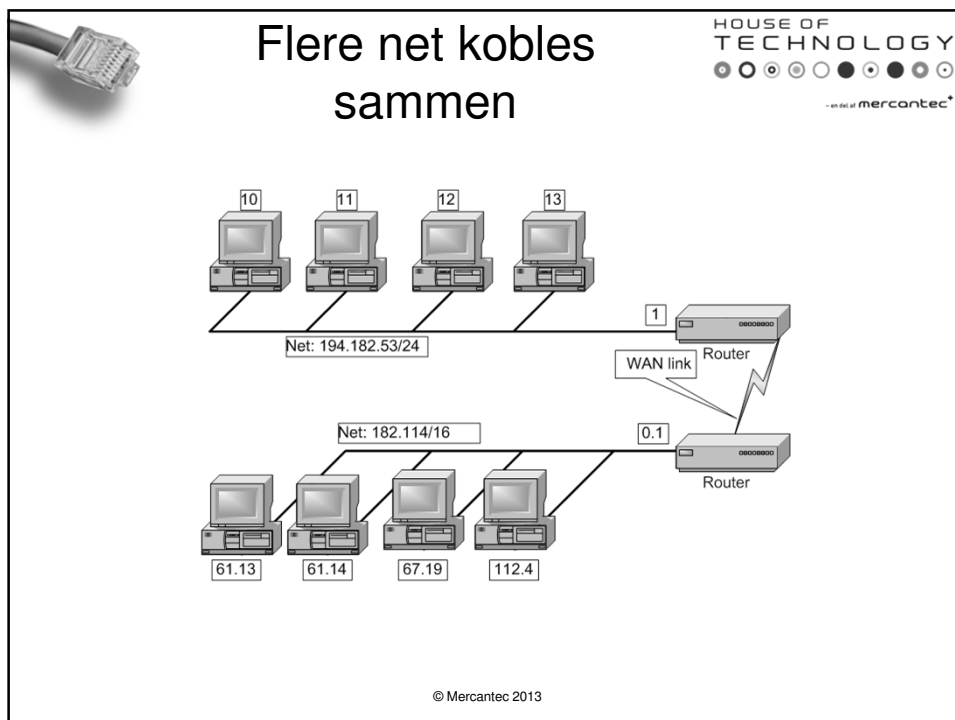

## Den nye metode

Alle maskiner er medlem af det logiske net 194.182.53 og har subnet masken 255.255.255.0

Net: 194.182.53/24

host navn

© Mercantec 2013

## Opsummering

HOUSE OF  
TECHNOLOGY  
...et del af mercantec\*

- En host kan sende direkte til andre host på sit eget logiske net.
- For at sende til host på andre logiske net skal hosten kende en rute ud af nettet
- 172.16/16 er et klasse B net
  - Net navn: 172.16.0.0
  - Subnet mask: 255.255.0.0