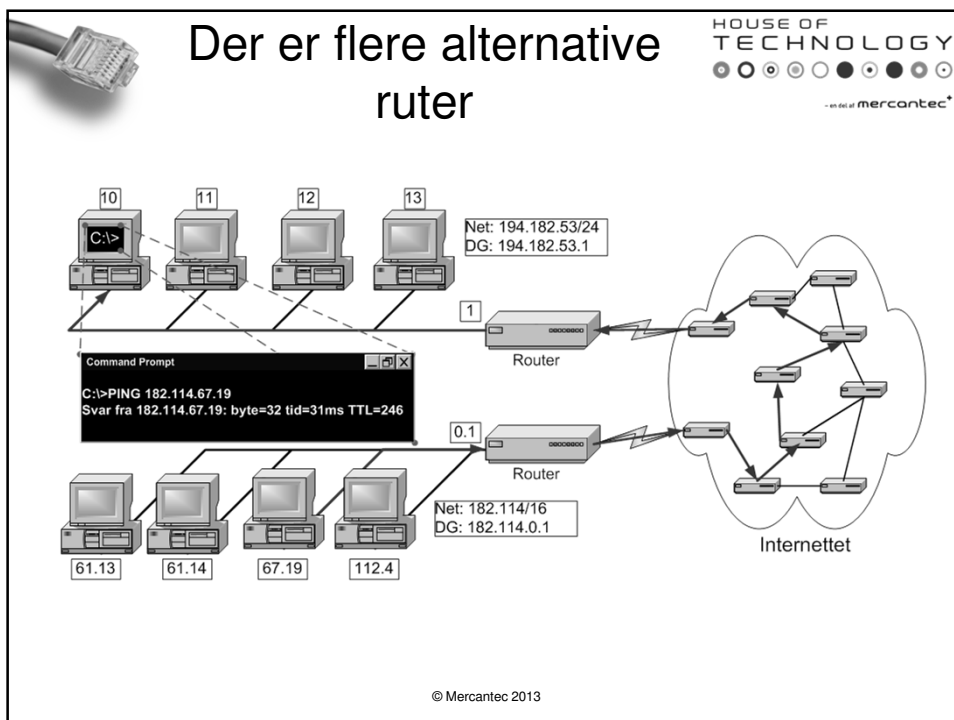

## Den nye metode

Alle maskiner er medlem af det logiske net 194.182.53 og har subnet masken 255.255.255.0

Net: 194.182.53/24

host navn

© Mercantec 2013

## Opsummering

HOUSE OF  
TECHNOLOGY  
...et del af mercantec\*

- En host kan sende direkte til andre host på sit eget logiske net.
- For at sende til host på andre logiske net skal hosten kende en rute ud af nettet
- 172.16/16 er et klasse B net
  - Net navn: 172.16.0.0
  - Subnet mask: 255.255.0.0