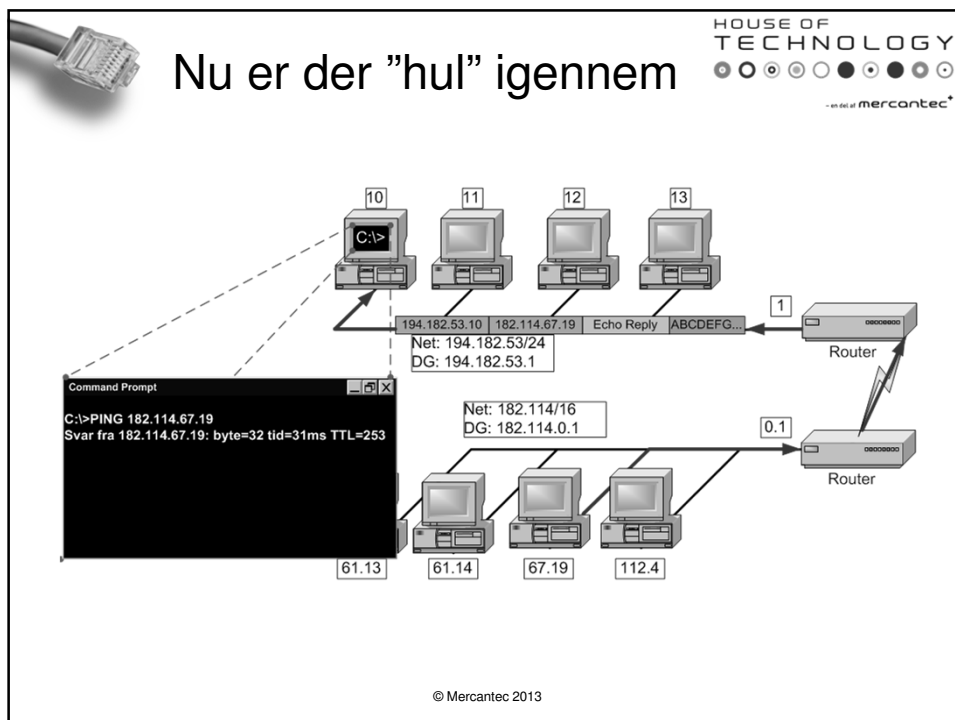

## Den nye metode

Alle maskiner er medlem af det logiske net 194.182.53 og har subnet masken 255.255.255.0

Net: 194.182.53/24

host navn

© Mercantec 2013