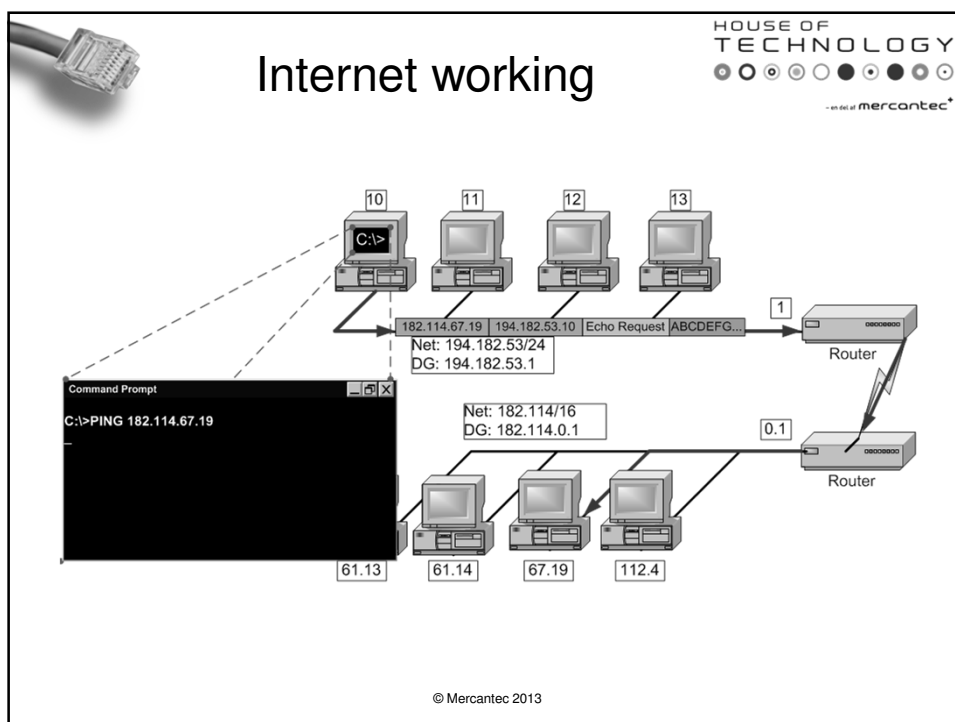

## Den nye metode

Alle maskiner er medlem af det logiske net 194.182.53 og har subnet masken 255.255.255.0

Net: 194.182.53/24

host navn

© Mercantec 2013