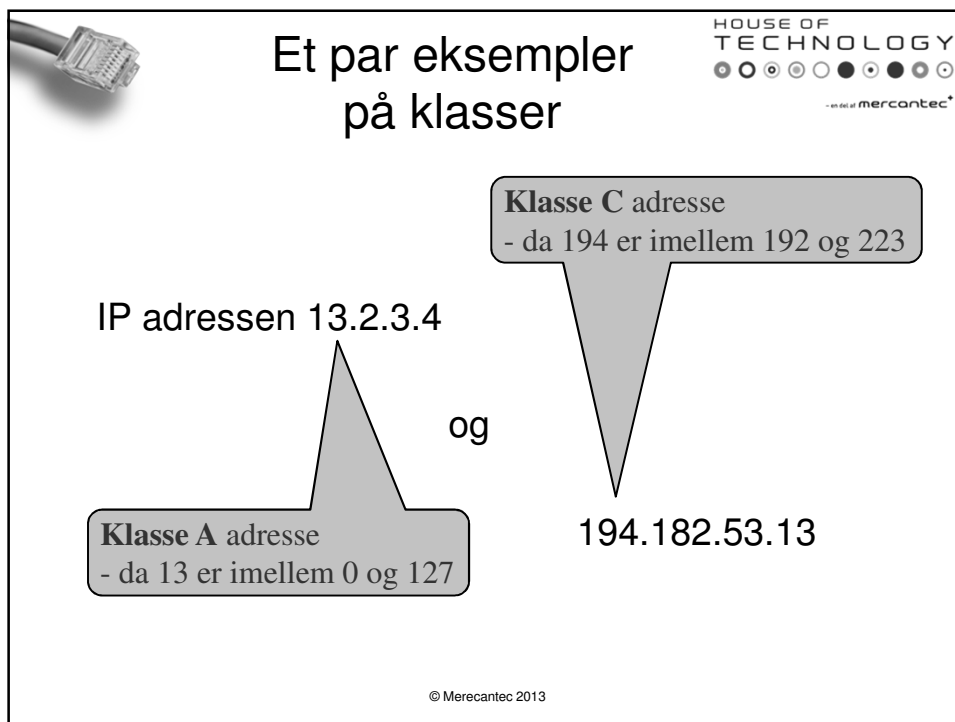

© Mercantec 2013

Klasseforskel !

HOUSE OF TECHNOLOGY
© 2013 mercantec

- Værdien af første byte i IP adressen angiver klassen:
 - Klasse A
 - Den første byte er imellem **0 - 127**
 - Klasse B
 - Den første byte er imellem **128 - 191**
 - Klasse C
 - Den første byte er imellem **192 - 223**

© Mercantec 2013

Host

HOUSE OF
TECHNOLOGY
● ○ ⊙ ⊕ ⊖ ⊗ ⊘ ⊙ ⊚ ⊛
- en del af mercantec*

- Host betyder egentlig "vært"
- I TCP/IP sammenhænge er en host en enhed med en IP-adresse
- For eksempel:
 - Computer, Printer, Router, Coca-Cola automat, kaffemaskine, WEB-camera
 - fantasien sætter vel grænsen!