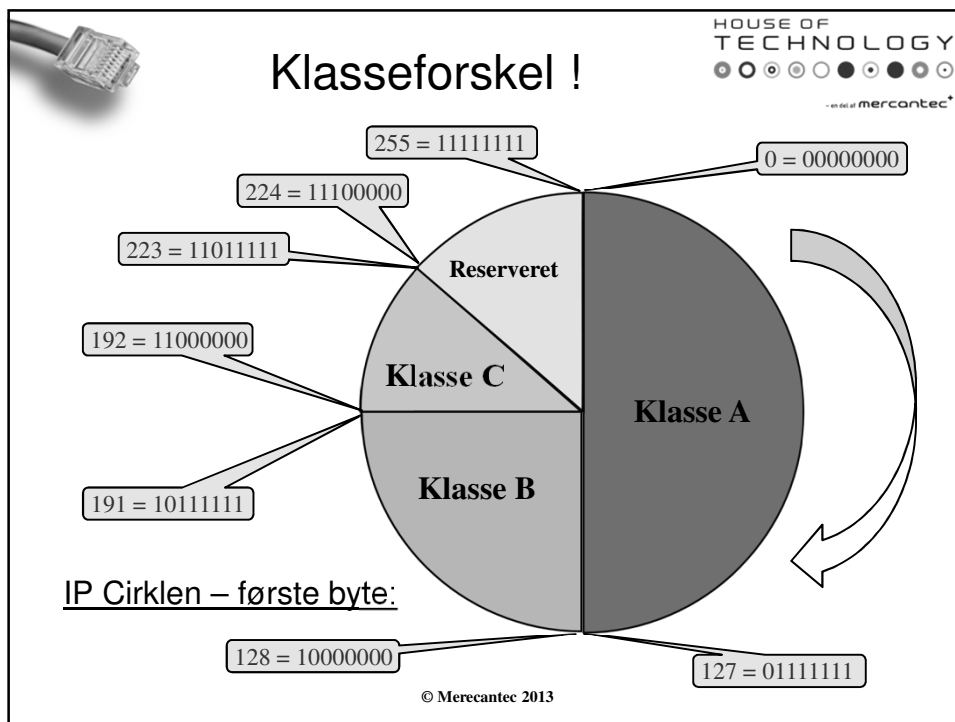

IP: 194.182.53.13
Subnet: 255.255.255.0

© Mercantec 2013

HOUSE OF
TECHNOLOGY
...et af mercantec*

IPv4 adressen

- Består af 4 bytes - eller 32 bit.
 - For eksempel 11000010.10110110.00110101.00001101
- Angives normalt i decimaltal
 - For eksempel 194.182.53.13
- Samme IP adresse i forskellige talsystemer:
 - Binær 11000010.10110110.00110101.00001101
 - Decimal 194.182.53.13
 - Hexadecimal C2.B6.35.0D

© Mercantec 2013

Klasseforskel !

HOUSE OF TECHNOLOGY
© 2013 mercantec

- Værdien af første byte i IP adressen angiver klassen:
 - Klasse A
 - Den første byte er imellem **0 - 127**
 - Klasse B
 - Den første byte er imellem **128 - 191**
 - Klasse C
 - Den første byte er imellem **192 - 223**

© Mercantec 2013

Host

HOUSE OF
TECHNOLOGY
● ○ ⊙ ⊕ ⊖ ⊗ ⊘ ⊙ ⊚ ⊛
- en del af mercantec*

- Host betyder egentlig "vært"
- I TCP/IP sammenhænge er en host en enhed med en IP-adresse
- For eksempel:
 - Computer, Printer, Router, Coca-Cola automat, kaffemaskine, WEB-camera
 - fantasien sætter vel grænsen!

© Mercantec 2013

Net & Host

HOUSE OF
TECHNOLOGY
● ○ ⊙ ⊕ ⊖ ⊗ ⊘ ⊙ ⊚ ⊛
- en del af mercantec*

En IP-adresse består grundlæggende af 2 dele:

169.16	32.45
--------	-------

Nettets adresse
- med mange mulige hosts!