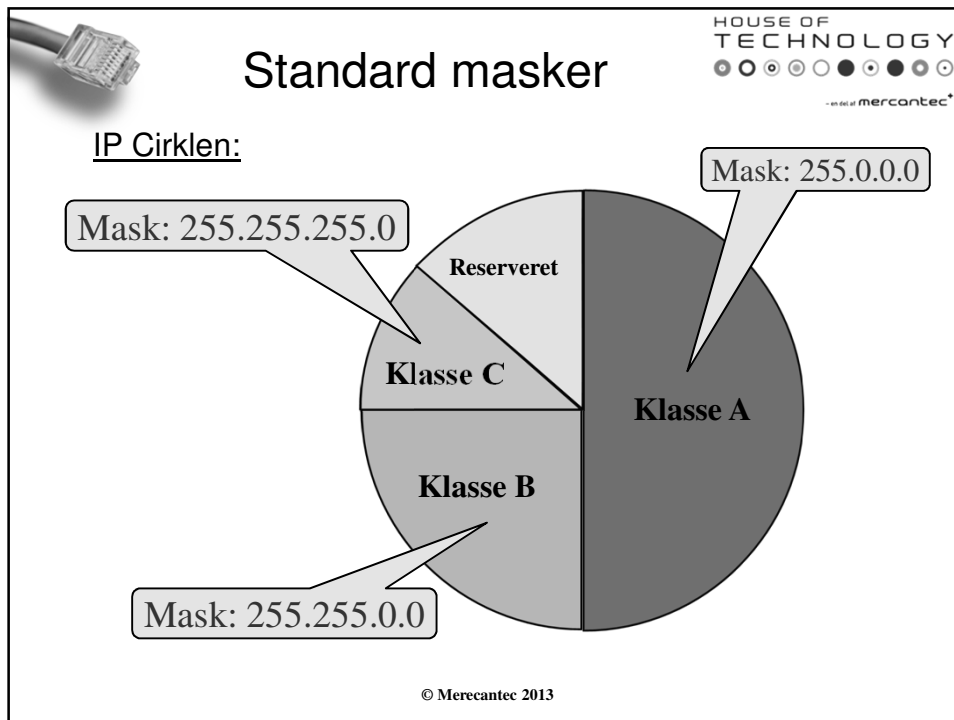

194.12.13.14

Klasse C nettets adresse
- og der eksisterer 2.097.152 net

Host'ens adresse
- der er 256 adresser

© Mercantec 2013

HOUSE OF TECHNOLOGY
...et af mercantec*

Subnet masker

- Subnet mask – er nødvendig for enhver host
 - Kaldes på dansk undernet maske
 - Bruges til at fortælle host hvilken del af en IP-adresse der er host del og hvilken del der er net del.
 - Subnet masken er på 32 bit, som IP-adressen
 - For eksempel 11111111.11111111.00000000.00000000
 - Den skrives dog typisk i decimalt format
 - For eksempel 255.255.0.0

© Mercantec 2013

-
- Opsummering**
- HOUSE OF TECHNOLOGY
...et af mercantec*
- Klasse A er til meget store net
 - Første byte er net-del (Første byte 0 - 127)
 - Standard subnet mask = 255.0.0.0
 - Klasse B er til store net
 - Første 2 bytes net-del. (Første byte 128 - 191)
 - Standard subnet mask = 255.255.0.0
 - Klasse C er til mindre net
 - Første 3 bytes net-del. (Første byte 192-223)
 - Standard subnet mask = 255.255.255.0
- © Mercantec 2013
- The diagram is a pie chart with the same four segments as the first diagram. However, the 'Reserveret' segment is not visible, suggesting it is not part of the summary. The 'Klasse A', 'Klasse B', and 'Klasse C' segments are present. A network cable icon is in the top left, and the 'HOUSE OF TECHNOLOGY' logo is in the top right.