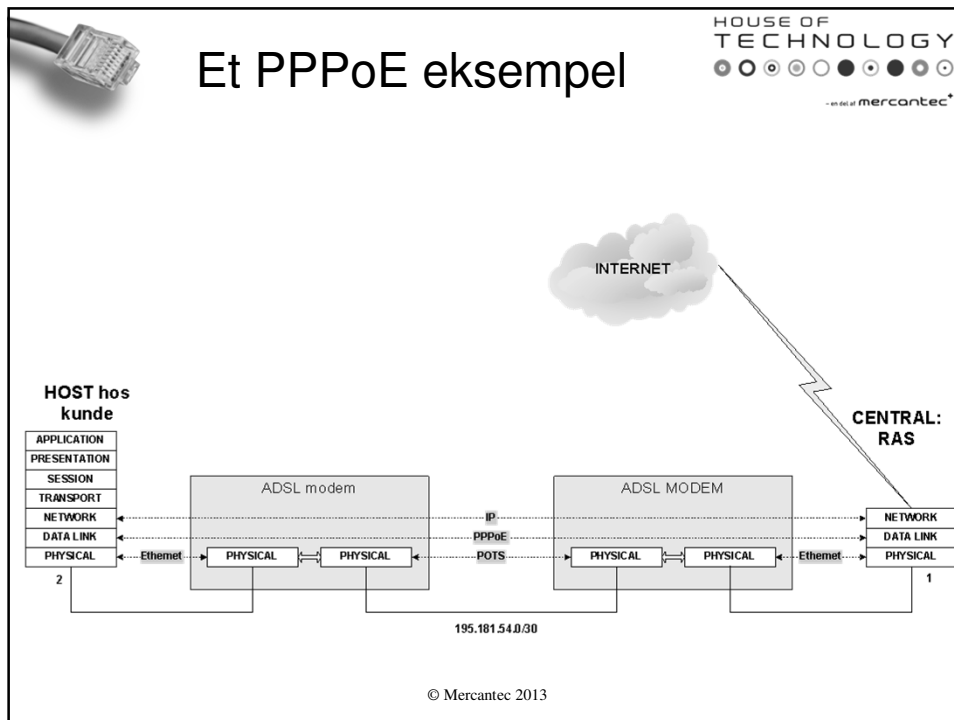

PPPoE fordele

HOUSE OF TECHNOLOGY
© 2013 mercantec

- Fordele for ISP udbyderen:
  - PPPoE sessioner er PPP sessioner, og tildelte IP adresser er dynamiske. (Styres af ISP)
  - PPPoE sessioner kan takseres blandt andet på opkoblingstid
  - PPP's login (PAP, CHAP) kan anvendes til taksering. Kunden identificerer sig ved opkobling.

© Mercantec 2013