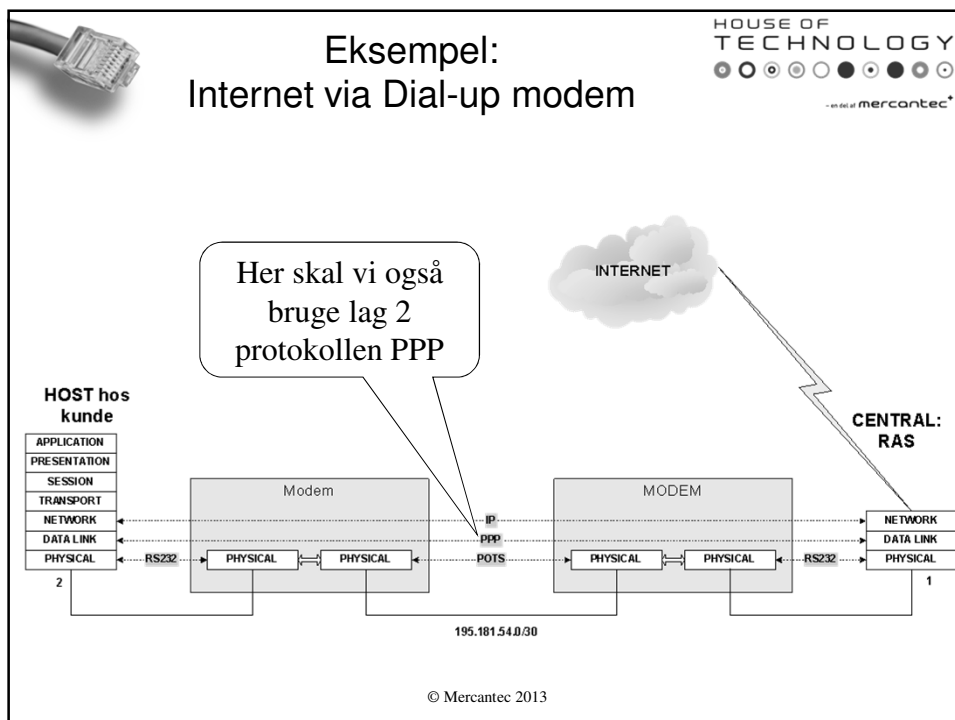

## Typiske ældre typer WAN's

- POTS - Plain Old Telephone Service (PSTN)
  - Dial up modem (9600 - 56000 bps)
  - Taksering pr. minut
  
- ISDN - Integrated Services Digital Network
  - ISDN terminaladapter. ( 2 x 64000 bps)
  - Taksering pr. minut pr. 64000 bps kanal.

## Point-to-point protokol

HOUSE OF TECHNOLOGY  
© 2013 mercantec

- PPP er:
  - en lag 2 (Datalink) protokol der er udviklet til at etablere direkte forbindelse mellem to 'noder' i et netværk.
  - designet til at overføre dataframes fra IP, IPX eller AppleTalk protokollerne
  - primært brugt til opkobling af computere til forskellige typer netværk, f.eks. Internet, via telefonnettet, men den kan også ses benyttet til at etablere forbindelser med via bredbånd.
  - udviklet som afløser for den noget ældre - og mindre sikre - Serial Line Internet Protocol, SLIP.
  - oftest brugt sammen med Authentication protokollen **CHAP**, der muliggør kontrol af afsender/modtager, både før og under dataudvekslingen. CHAP er mere sikker end PAP.

## PPP & PPPoE

HOUSE OF TECHNOLOGY  
© 2013 mercantec

- PPP protokollen er designet til at blive overført både via Asynkron og Synkron datatransmission på OSI lag 1
- Asynkron datatransmission
  - Data sendes i en kontinuerlig strøm uden naturlig start og slut. For eksempel RS-232C, seriel datatransmission.
- Synkron datatransmission
  - Data sendes i afgrænsede "klumper". For eksempel en Ethernet pakke. (64 - 1518 byte)
    - 10/100/1000/10000 Mbps
    - Kaldes også PPP over Ethernet - PPPoE
    - Anvendes ved DSL løsninger