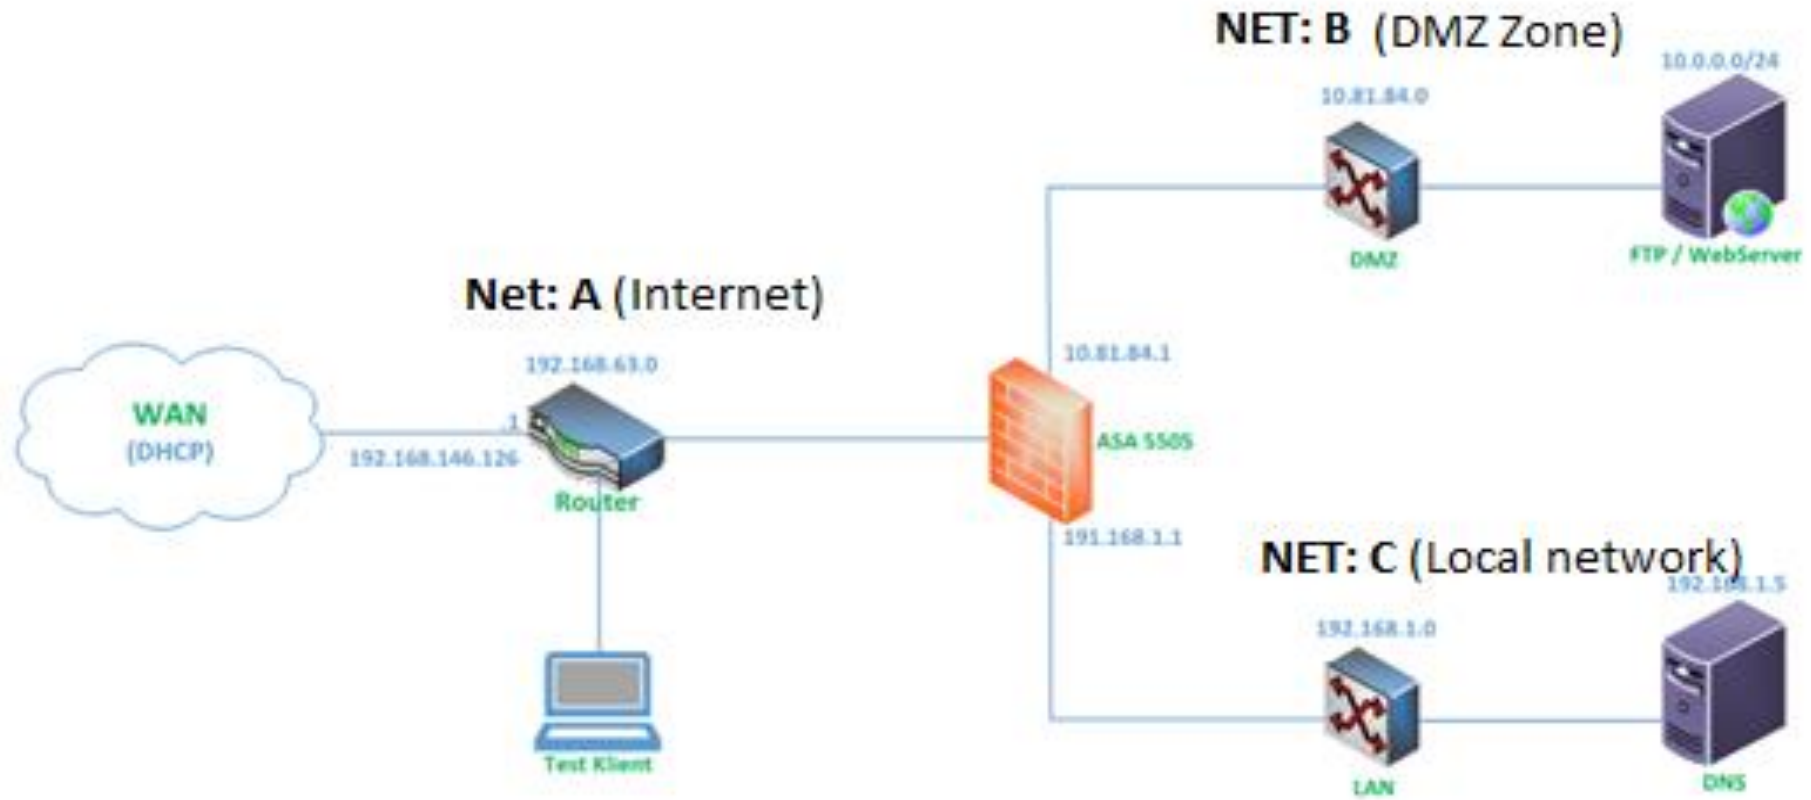

Webserver til SSS

Her er vore løsning til Smart storage system(sss)

Topologi

Hvilken system brugt

- Valgt at bruge LINUX server
- LAMP
- Windows server (DNS)

Hardware

- Cisco ASA Box 5505
- Bruger den som firewall
- Cisco Linksys SOHO Router
- Simulerer som ISP
- HP Stationær PC
- Til brug af virtuelle miljø.

Software

- Apache2
- mySQL
- PHP
- Joomla

Joomla

- Hvordan man laver og konfigurerer
- Opsætning og installation

Joomla part II

The screenshot displays the Joomla! Control Panel dashboard. At the top, there is a navigation bar with the Joomla! logo and the text "Control Panel". The user is logged in as "Super User".