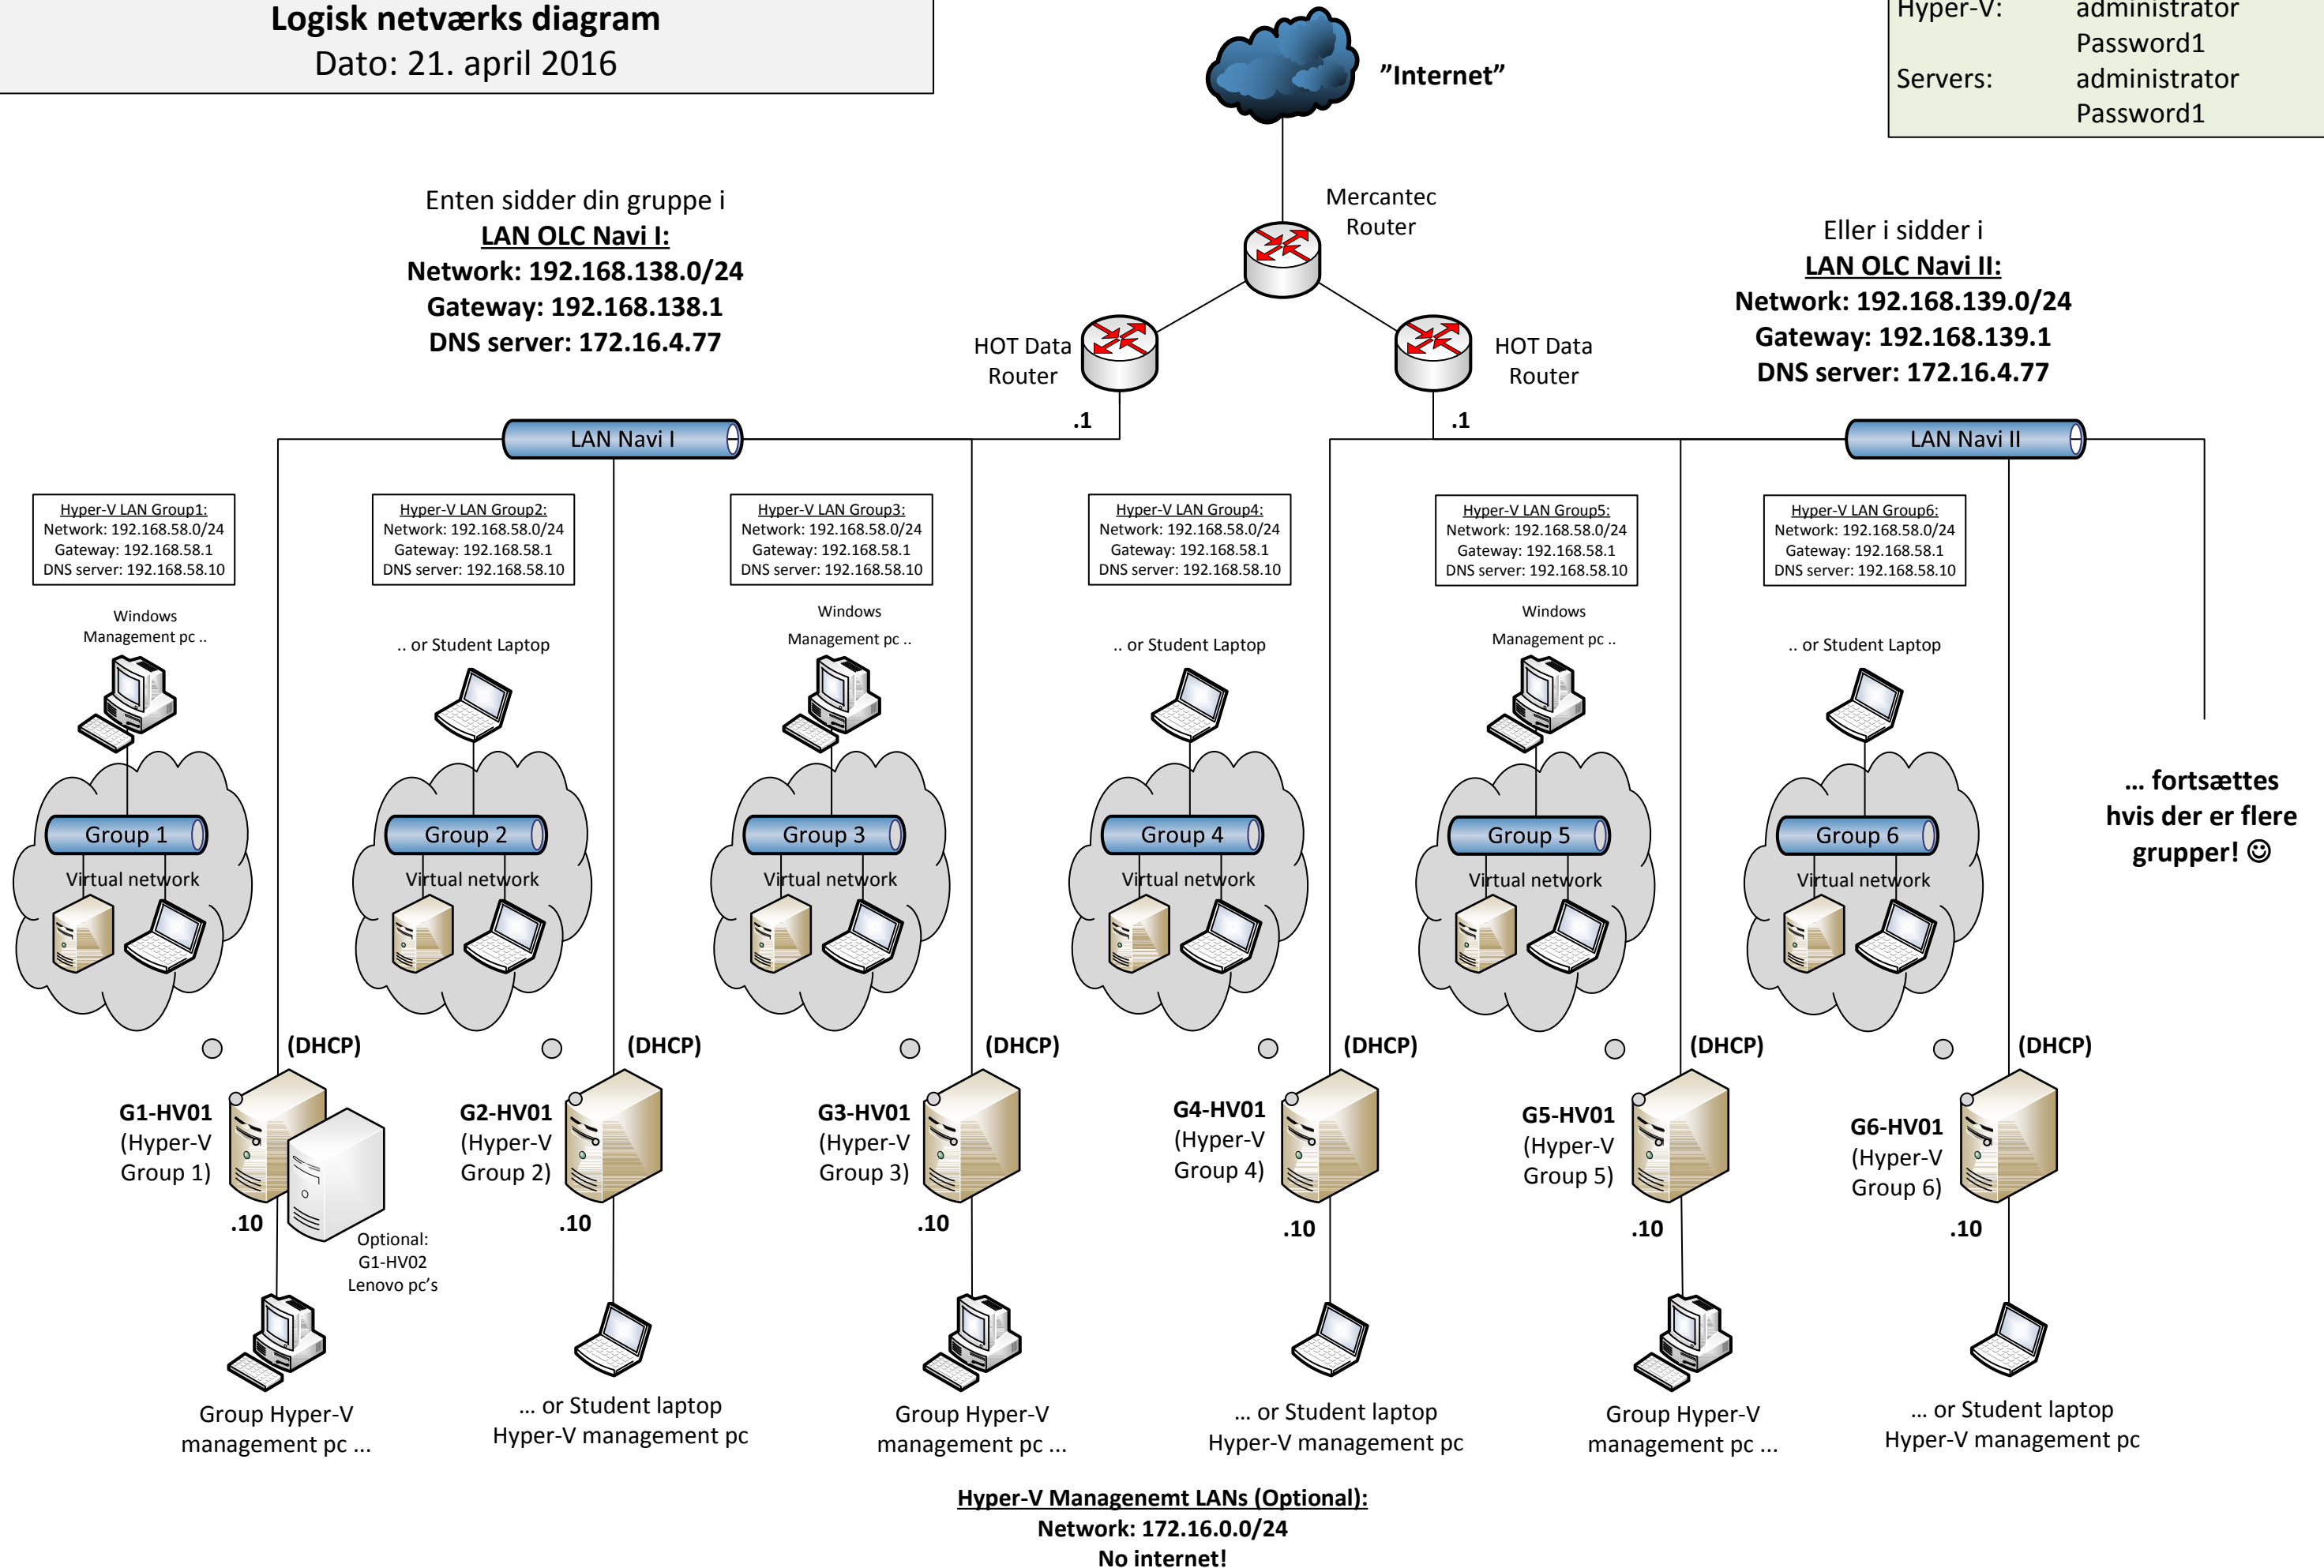

**Logisk netværks diagram**

Dato: 21. april 2016

**Username and passwords:**

Hyper-V: administrator  
 Password1  
 Servers: administrator  
 Password1

Enten sidder din gruppe i  
**LAN OLC Navi I:**  
 Network: 192.168.138.0/24  
 Gateway: 192.168.138.1  
 DNS server: 172.16.4.77

Eller i sidder i  
**LAN OLC Navi II:**  
 Network: 192.168.139.0/24  
 Gateway: 192.168.139.1  
 DNS server: 172.16.4.77

**Hyper-V Management LANs (Optional):**  
 Network: 172.16.0.0/24  
 No internet!